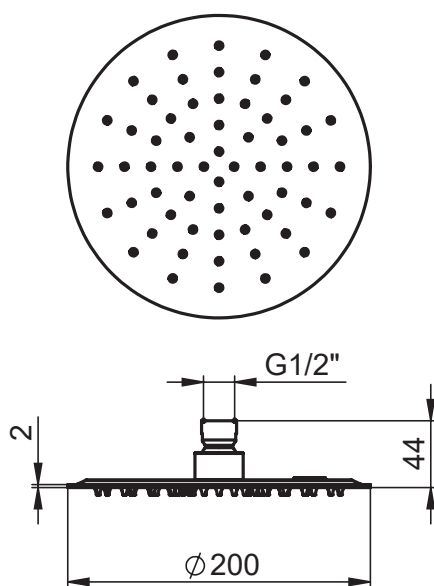

SERIE | SERIES | SÉRIES

SOFFIONI

CODICE ARTICOLO | ITEM NUMBER | NUMÉRO D'ARTICLE

G26175C