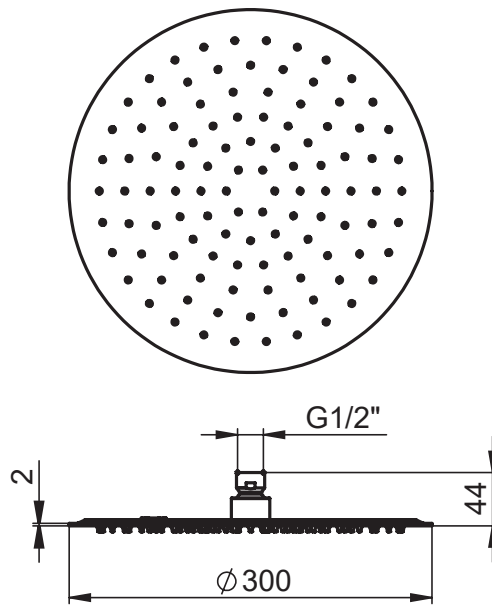

SERIE | SERIES | SÉRIES

OGGETTO

CODICE ARTICOLO | ITEM NUMBER | NUMÉRO D'ARTICLE

G26177C

DESCRIZIONE | DESCRIPTION | DESCRIPTION

SOFFIONE TONDO INOX

ROUND STAINLESS STEEL SHOWER HEAD

POMME DE DOUCHE RONDE EN ACIER INOX

SERIE | SERIES | SÉRIES

OGGETTO

CODICE ARTICOLO | ITEM NUMBER | NUMÉRO D'ARTICLE

G26177C

ATTACCO | CONNECTION | CONNEXION

2 INGRESSI - 1 USCITA
2 inlets - 1 outlet
2 entrées - 1 sortie

2 INGRESSI - 1 USCITA
2 inlets - 1 outlet
2 entrées - 1 sortie