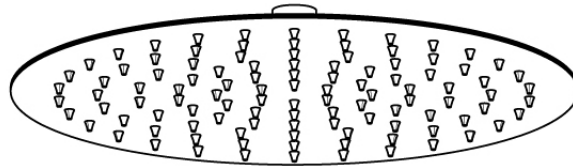

SERIE | SERIES | SÉRIES

OGGETTO

CODICE ARTICOLO | ITEM NUMBER | NUMÉRO D'ARTICLE

G26177C

DESCRIZIONE | DESCRIPTION | DESCRIPTION

SOFFIONE TONDO INOX

ROUND STAINLESS STEEL SHOWER HEAD

POMME DE DOUCHE RONDE EN ACIER INOX

FINITURE | FINISHING | FINITIONS

C|BI|NO|RA|NS

ATTACCO | CONNECTION | CONNEXION

Disegno di proprietà di Artis S.r.l.. Riproduzione e divulgazione vietata senza autorizzazione. Drawing of Artis S.r.l. propriety. Reproduction prohibited without permission.