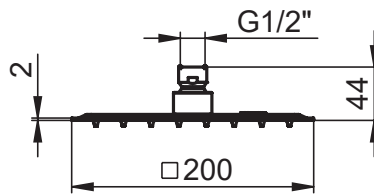

SERIE | SERIES | SÉRIES

SOFFIONI

CODICE ARTICOLO | ITEM NUMBER | NUMÉRO D'ARTICLE

G26178C