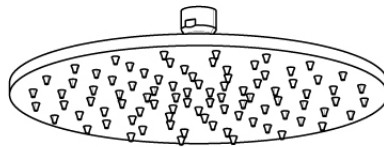

SERIE | SERIES | SÉRIES

SOFFIONI

CODICE ARTICOLO | ITEM NUMBER | NUMÉRO D'ARTICLE

G26184C

DESCRIZIONE | DESCRIPTION | DESCRIPTION

SOFFIONE TONDO IN OTTONE

ROUND BRASS SHOWER HEAD

POMME DE DOUCHE RONDE EN LAITON

FINITURE | FINISHING | FINITIONS

C|BI|NO|BR|RA|NS|OS|OR|RO|TU

ATTACCO | CONNECTION | CONNEXION