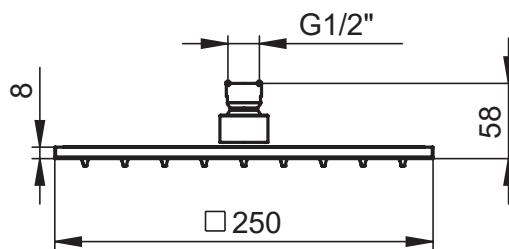

SERIE | SERIES | SÉRIES

SOFFIONI

CODICE ARTICOLO | ITEM NUMBER | NUMÉRO D'ARTICLE

G26185C