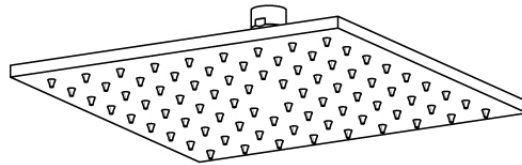

SERIE | SERIES | SÉRIES

SOFFIONI

CODICE ARTICOLO | ITEM NUMBER | NUMÉRO D'ARTICLE

G26185C

DESCRIZIONE | DESCRIPTION | DESCRIPTION

SOFFIONE QUADRATO IN OTTONE

SQUARED BRASS SHOWER HEAD

POMME DE DOUCHE CARRÉE EN LAITON

FINITURE | FINISHING | FINITIONS

C|BI|NO|BR|RA|NS|OS|OR|RO|TU

ATTACCO | CONNECTION | CONNEXION

Disegno di proprietà di Artis S.r.l.. Riproduzione e divulgazione vietata senza autorizzazione. Drawing of Artis S.r.l. propriety. Reproduction prohibited without permission.