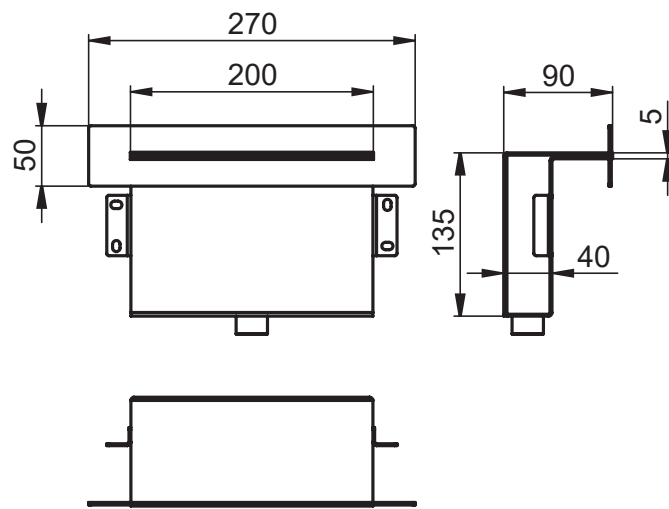

SERIE | SERIES | SÉRIES

CASCADE

CODICE ARTICOLO | ITEM NUMBER | NUMÉRO D'ARTICLE

G28081C

DESCRIZIONE | DESCRIPTION | DESCRIPTION

CASCATA A PARETE CON PLACCA QUADRATA

WALL CASCADE WITH SQUARED PLATE

CASCADE MURAL AVEC PLAQUE CARRÉE

SERIE | SERIES | SÉRIES

CASCADE

CODICE ARTICOLO | ITEM NUMBER | NUMÉRO D'ARTICLE

G28081C

ATTACCO | CONNECTION | CONNEXION

2 INGRESSI - 1 USCITA
2 inlets - 1 outlet
2 entrées - 1 sortie

2 INGRESSI - 1 USCITA
2 inlets - 1 outlet
2 entrées - 1 sortie