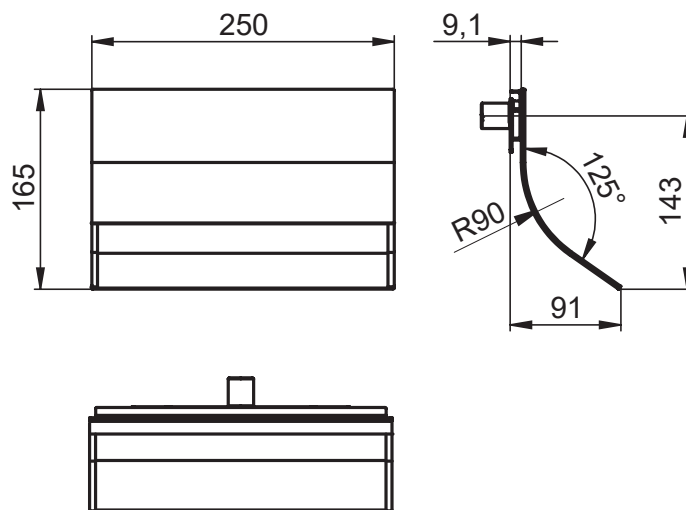

SERIE | SERIES | SÉRIES

CASCADE

CODICE ARTICOLO | ITEM NUMBER | NUMÉRO D'ARTICLE

G28096C

DESCRIZIONE | DESCRIPTION | DESCRIPTION

CASCATA A PARETE CURVA CON EROGAZIONE APERTA

WALL CURVED CASCADE WITH EXPOSED WATER FLOW

SERIE | SERIES | SÉRIES

CASCADE

CODICE ARTICOLO | ITEM NUMBER | NUMÉRO D'ARTICLE

G28096C

ATTACCO | CONNECTION | CONNEXION

2 INGRESSI - 1 USCITA
2 inlets - 1 outlet
2 entrées - 1 sortie

2 INGRESSI - 1 USCITA
2 inlets - 1 outlet
2 entrées - 1 sortie