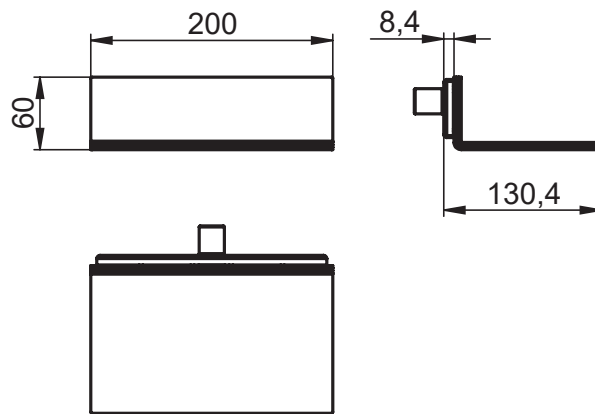

SERIE | SERIES | SÉRIES

CASCADE

CODICE ARTICOLO | ITEM NUMBER | NUMÉRO D'ARTICLE

G28100C