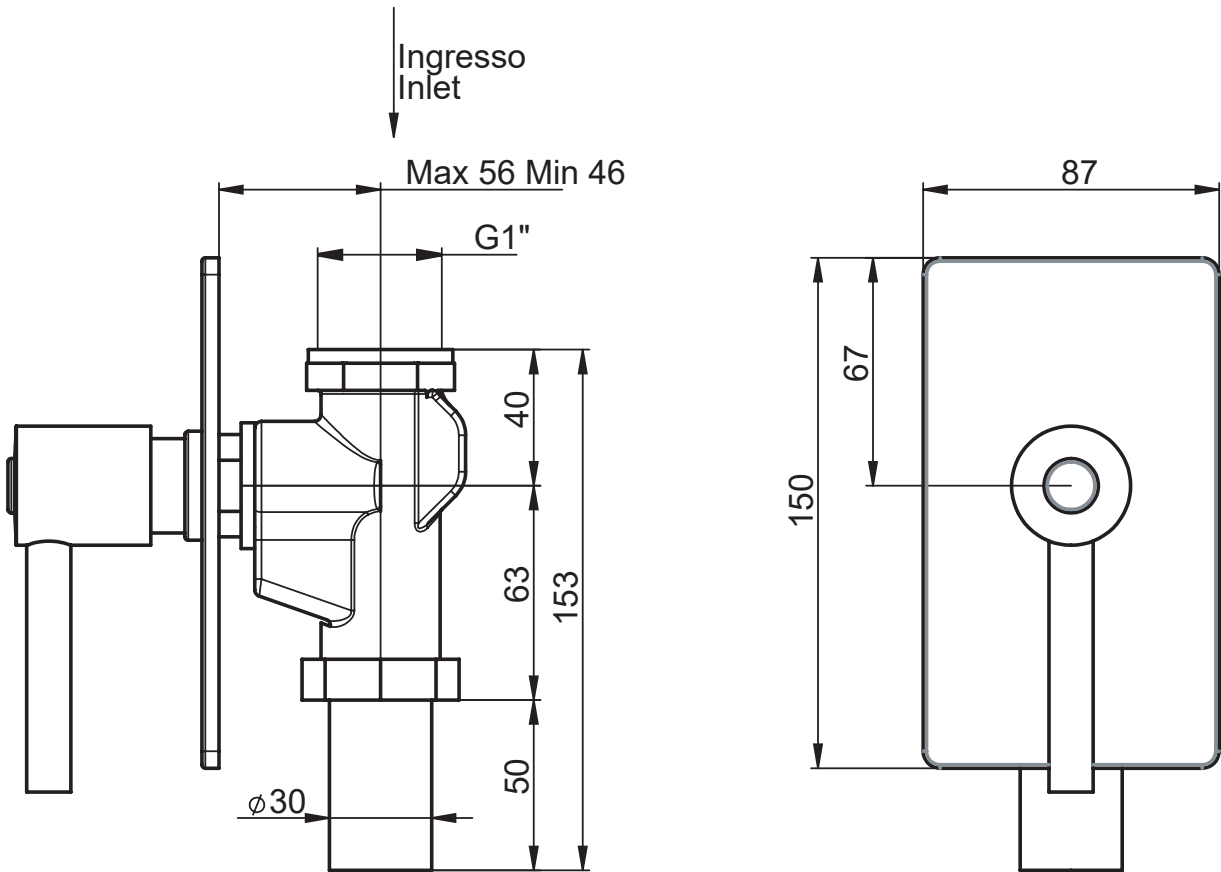

SERIE | SERIES | SÉRIES

SHUT-OFF IDRO & PASSO RAPIDI

CODICE ARTICOLO | ITEM NUMBER | NUMÉRO D'ARTICLE

G65020C

DESCRIZIONE | DESCRIPTION | DESCRIPTION

PASSO RAPIDO PER W.C. DA INCASSO DA 1"

1" W.C. BUILT-IN FLUSHVALVE

ATTACCO | CONNECTION | CONNEXION

2 INGRESSI - 1 USCITA
2 inlets - 1 outlet
2 entrées - 1 sortie

2 INGRESSI - 1 USCITA
2 inlets - 1 outlet
2 entrées - 1 sortie

2 INGRESSI - 1 USCITA
2 inlets - 1 outlet
2 entrées - 1 sortie