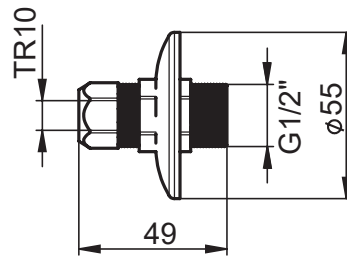

SERIE | SERIES | SÉRIES

RUBINETTI SOTTOLAVABO

CODICE ARTICOLO | ITEM NUMBER | NUMÉRO D'ARTICLE

RS209C