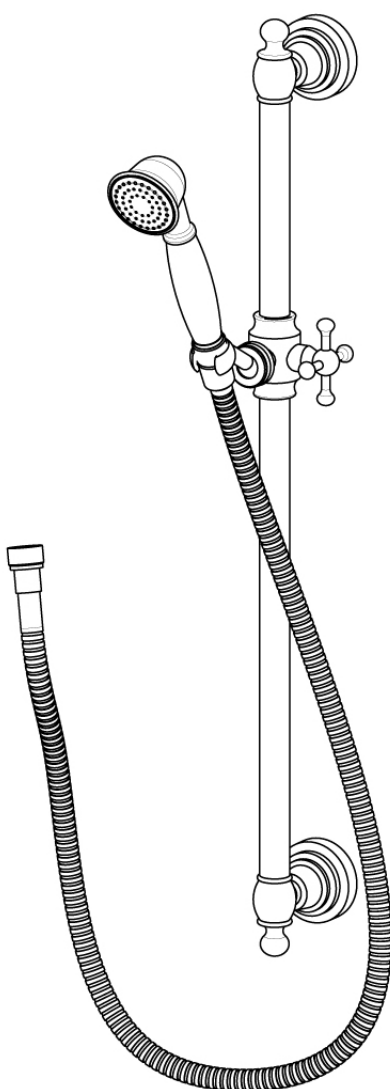

SERIE | SERIES | SÉRIES

SALISCENDI

CODICE ARTICOLO | ITEM NUMBER | NUMÉRO D'ARTICLE

S116C

DESCRIZIONE | DESCRIPTION | DESCRIPTION

SALISCENDI ANTICO IN OTTONE CON ACCESSORI

BRASS ANTIQUE SLIDING BAR WITH ACCESSORIES

BARRE DE DOUCHE ANTIQUE EN LAITON AVEC ACCESSORIES

FINITURE | FINISHING | FINITIONS

C | BR | RA | OR

ATTACCO | CONNECTION | CONNEXION

Disegno di proprietà di Artis S.r.l.. Riproduzione e divulgazione vietata senza autorizzazione. Drawing of Artis S.r.l. propriety. Reproduction prohibited without permission.

ATTACCO | CONNECTION | CONNEXION

2 INGRESSI - 1 USCITA
2 inlets - 1 outlet
2 entrées - 1 sortie

2 INGRESSI - 1 USCITA
2 inlets - 1 outlet
2 entrées - 1 sortie

2 INGRESSI - 1 USCITA
2 inlets - 1 outlet
2 entrées - 1 sortie