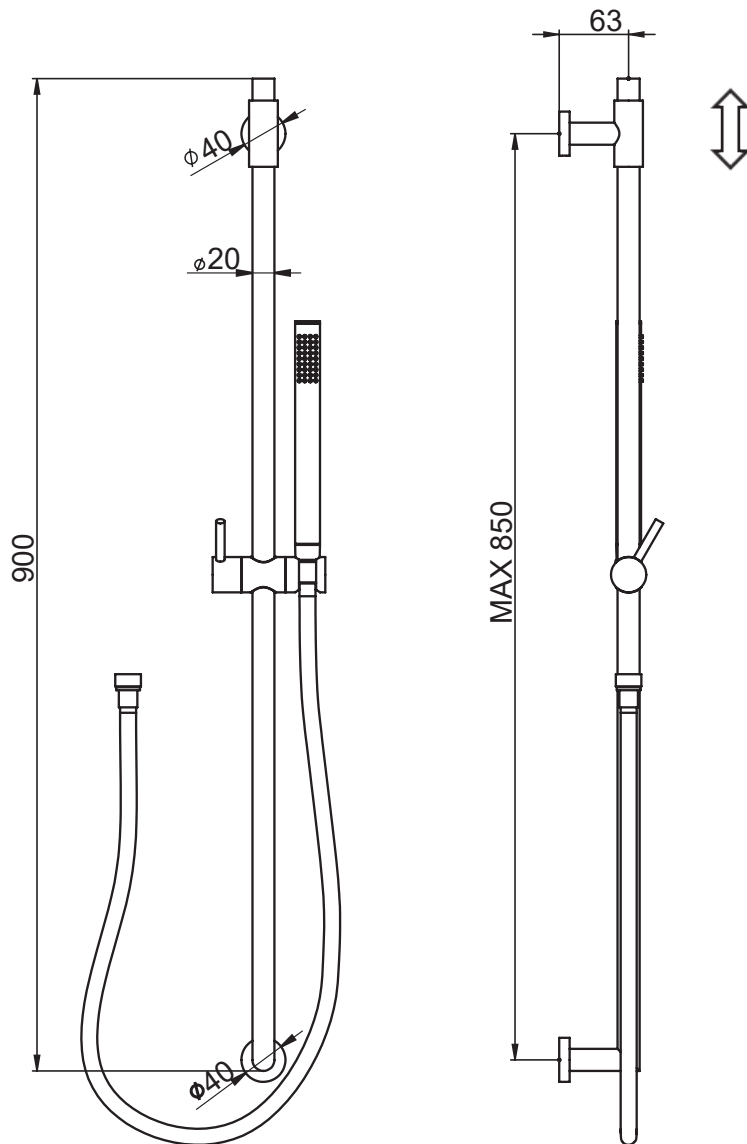

SERIE | SERIES | SÉRIES

**SALISCENDI**

CODICE ARTICOLO | ITEM NUMBER | NUMÉRO D'ARTICLE

**S200C**

DESCRIZIONE | DESCRIPTION | DESCRIPTION

SALISCENDI MINIMALE TONDO IN OTTONE CON ACCESSORI

MINIMAL ROUND BRASS SHOWER SLIDING BAR WITH ACCESSORIES

BARRE DE DOUCHE MINIMAL RONDE EN LAITON AVEC ACCESSORIES

FINITURE | FINISHING | FINITIONS

C | BI | NO | BR | RA | NS | OS | OR | RO | TU

ATTACCO | CONNECTION | CONNEXION

↑  
G1/2"

1 JET

PVC LUX

Disegno di proprietà di Artis S.r.l.. Riproduzione e divulgazione vietata senza autorizzazione. Drawing of Artis S.r.l. propriety. Reproduction prohibited without permission.

**ATTACCO | CONNECTION | CONNEXION**

**2 INGRESSI - 1 USCITA**  
2 inlets - 1 outlet  
2 entrées - 1 sortie

**2 INGRESSI - 1 USCITA**  
2 inlets - 1 outlet  
2 entrées - 1 sortie

**2 INGRESSI - 1 USCITA**  
2 inlets - 1 outlet  
2 entrées - 1 sortie