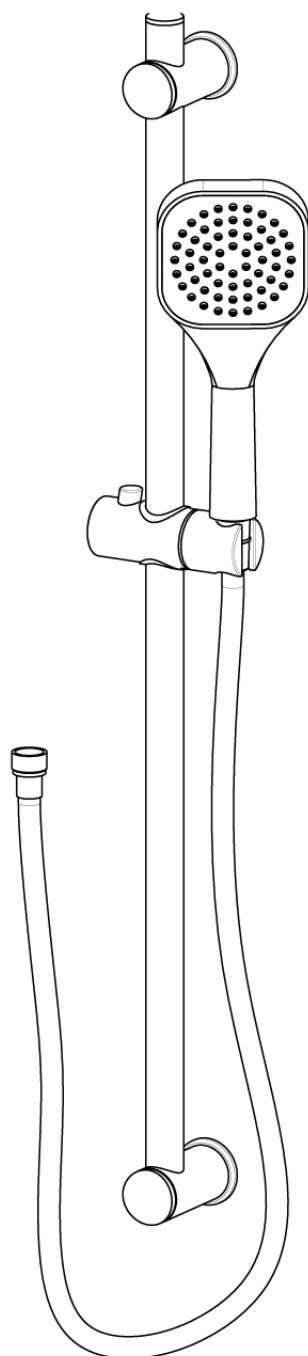

SERIE | SERIES | SÉRIES

SALISCENDI

CODICE ARTICOLO | ITEM NUMBER | NUMÉRO D'ARTICLE

S218C

DESCRIZIONE | DESCRIPTION | DESCRIPTION

SALISCENDI MINIMALE TONDO CON ACCESSORI

MINIMAL ROUND SHOWER SLIDING BAR WITH ACCESSORIES

BARRE DE DOUCHE MINIMAL RONDE AVEC ACCESSORIES

FINITURE | FINISHING | FINITIONS

C

ATTACCO | CONNECTION | CONNEXION

Disegno di proprietà di Artis S.r.l.. Riproduzione e divulgazione vietata senza autorizzazione. Drawing of Artis S.r.l. propriety. Reproduction prohibited without permission.

ATTACCO | CONNECTION | CONNEXION

2 INGRESSI - 1 USCITA
2 inlets - 1 outlet
2 entrées - 1 sortie

2 INGRESSI - 1 USCITA
2 inlets - 1 outlet
2 entrées - 1 sortie

2 INGRESSI - 1 USCITA
2 inlets - 1 outlet
2 entrées - 1 sortie

2 INGRESSI - 1 USCITA
2 inlets - 1 outlet
2 entrées - 1 sortie

2 INGRESSI - 2 USCITE - DEVIATORE
2 inlets - 2 outlets - diverter
2 entrées - 2 sorties - inverseur

2 INGRESSI - 1 USCITA
2 inlets - 1 outlet
2 entrées - 1 sortie