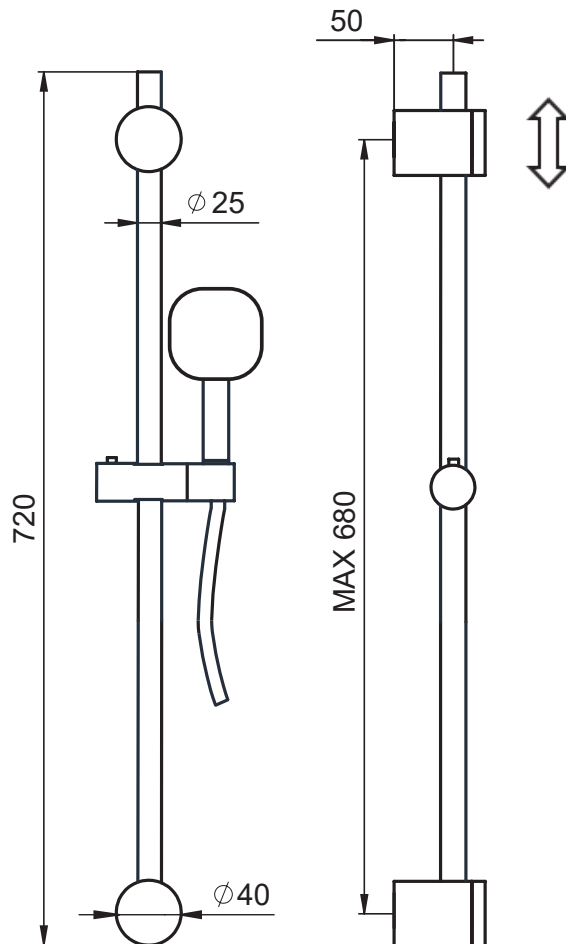

SERIE | SERIES | SÉRIES

SALISCENDI

CODICE ARTICOLO | ITEM NUMBER | NUMÉRO D'ARTICLE

S218C

DESCRIZIONE | DESCRIPTION | DESCRIPTION

SALISCENDI MINIMALE TONDO CON ACCESSORI

MINIMAL ROUND SHOWER SLIDING BAR WITH ACCESSORIES

BARRE DE DOUCHE MINIMAL RONDE AVEC ACCESSORIES

FINITURE | FINISHING | FINITIONS

C

ATTACCO | CONNECTION | CONNEXION

Disegno di proprietà di Artis S.r.l.. Riproduzione e divulgazione vietata senza autorizzazione. Drawing of Artis S.r.l. propriety. Reproduction prohibited without permission.

ATTACCO | CONNECTION | CONNEXION

2 INGRESSI - 1 USCITA
2 inlets - 1 outlet
2 entrées - 1 sortie

2 INGRESSI - 1 USCITA
2 inlets - 1 outlet
2 entrées - 1 sortie

2 INGRESSI - 1 USCITA
2 inlets - 1 outlet
2 entrées - 1 sortie