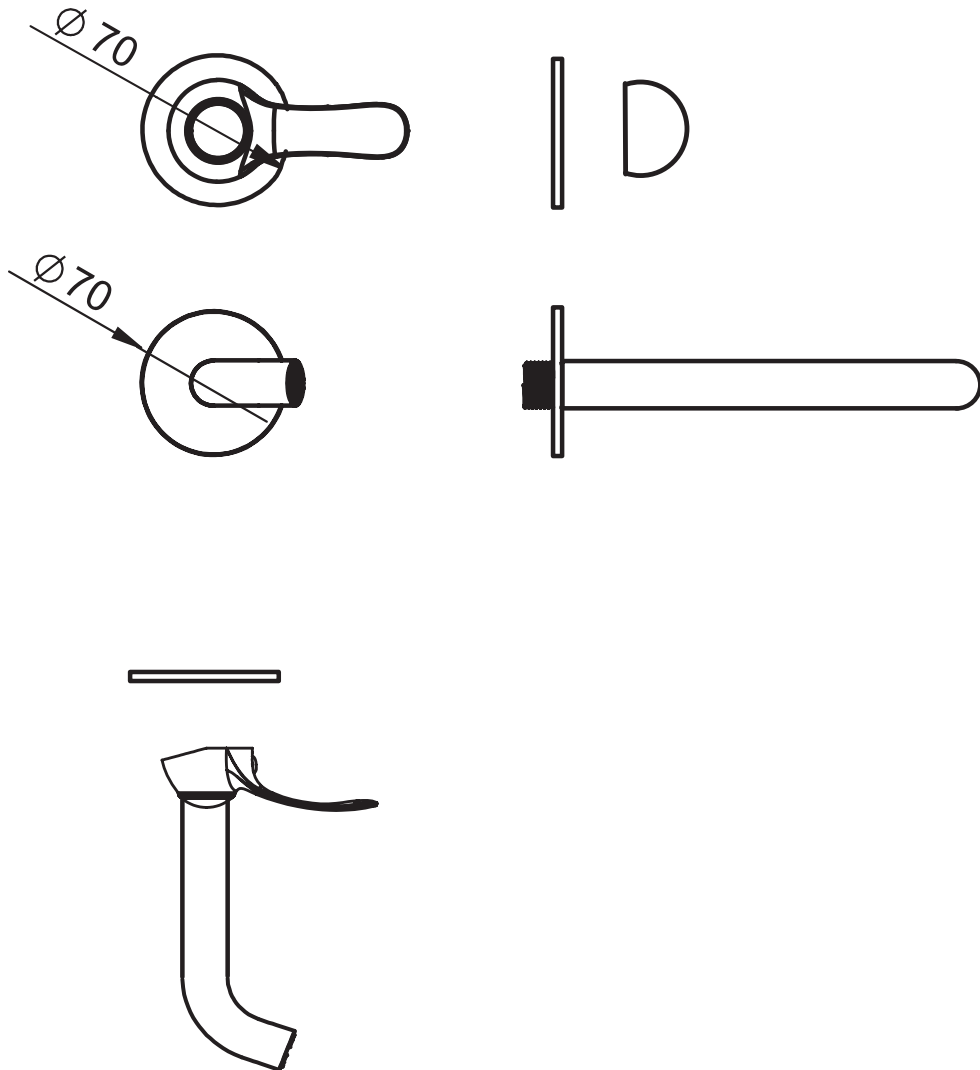

SERIE | SERIES | SÉRIES

PARTI ESTERNE PER LAVABO

CODICE ARTICOLO | ITEM NUMBER | NUMÉRO D'ARTICLE

TRIM-02360C

DESCRIZIONE | DESCRIPTION | DESCRIPTION

SET ESTERNO PER MISCELATORE MONOCOMANDO PER LAVABO DA INCASSO

EXTERNAL SET FOR BUILT-IN WASH-BASIN MIXER

SET EXTERNE POUR MITIGEUR LAVABO ENCASTRÉ

FINITURE | FINISHING | FINITIONS

C

PER/FOR/POUR

SERIE EPOCA - G18022C-BOX

Disegno di proprietà di Artis S.r.l.. Riproduzione e divulgazione vietata senza autorizzazione. Drawing of Artis S.r.l. propriety. Reproduction prohibited without permission.

ATTACCO | CONNECTION | CONNEXION

2 INGRESSI - 1 USCITA
2 inlets - 1 outlet
2 entrées - 1 sortie

2 INGRESSI - 1 USCITA
2 inlets - 1 outlet
2 entrées - 1 sortie

2 INGRESSI - 1 USCITA
2 inlets - 1 outlet
2 entrées - 1 sortie