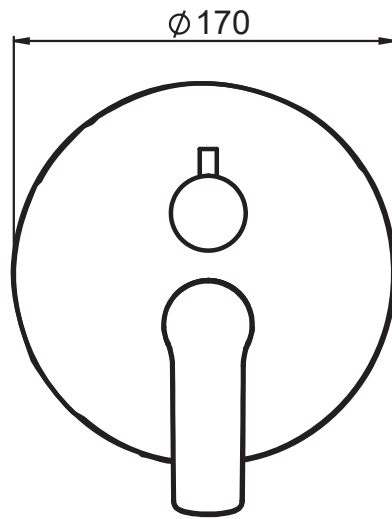

EXTERNAL SET FOR 2 WAYS SHOWER MIXER

SET EXTERNE POUR MITIGEUR DOUCHE 2 SORTIES

FINITURE | FINISHING | FINITIONS

C

PER/FOR/POUR

SERIE PUNTA+ - G18025C-BOX

Disegno di proprietà di Artis S.r.l.. Riproduzione e divulgazione vietata senza autorizzazione. Drawing of Artis S.r.l. propriety. Reproduction prohibited without permission.

SERIE | SERIES | SÉRIES

PARTI ESTERNE PER DOCCIA

CODICE ARTICOLO | ITEM NUMBER | NUMÉRO D'ARTICLE

TRIM-14200C

ATTACCO | CONNECTION | CONNEXION

2 INGRESSI - 1 USCITA
2 inlets - 1 outlet
2 entrées - 1 sortie