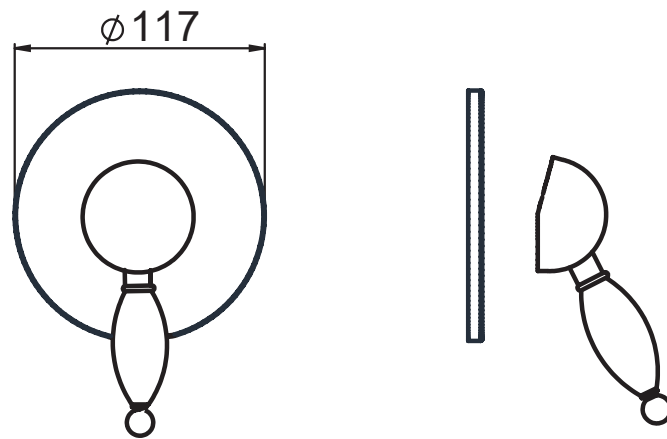

EXTERNAL SET FOR 1 WAY SHOWER MIXER

SET EXTERNE POUR MITIGEUR DOUCHE 1 SORTIE

FINITURE | FINISHING | FINITIONS

C

PER/FOR/POUR

SERIE ANTICA - G18023C-BOX

Disegno di proprietà di Artis S.r.l.. Riproduzione e divulgazione vietata senza autorizzazione. Drawing of Artis S.r.l. propriety. Reproduction prohibited without permission.

**ATTACCO | CONNECTION | CONNEXION**

**2 INGRESSI - 1 USCITA**  
2 inlets - 1 outlet  
2 entrées - 1 sortie

**2 INGRESSI - 1 USCITA**  
2 inlets - 1 outlet  
2 entrées - 1 sortie

**2 INGRESSI - 1 USCITA**  
2 inlets - 1 outlet  
2 entrées - 1 sortie