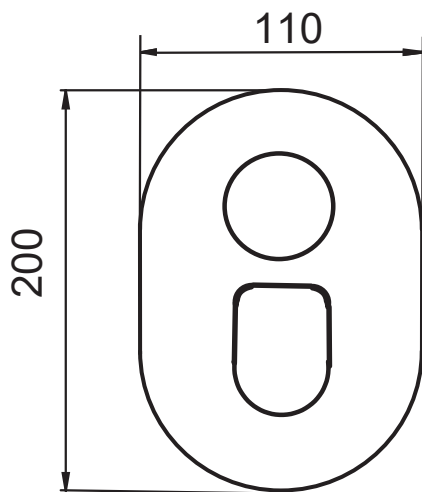

SERIE | SERIES | SÉRIES

PARTI ESTERNE PER DOCCIA

CODICE ARTICOLO | ITEM NUMBER | NUMÉRO D'ARTICLE

TRIM-30230C-180

DESCRIZIONE | DESCRIPTION | DESCRIPTION

SET ESTERNO PER MISCELATORE MONOCOMANDO PER DOCCIA 3 VIE

SERIE | SERIES | SÉRIES

PARTI ESTERNE PER DOCCIA

CODICE ARTICOLO | ITEM NUMBER | NUMÉRO D'ARTICLE

TRIM-30230C-180

ATTACCO | CONNECTION | CONNEXION

2 INGRESSI - 1 USCITA
2 inlets - 1 outlet
2 entrées - 1 sortie