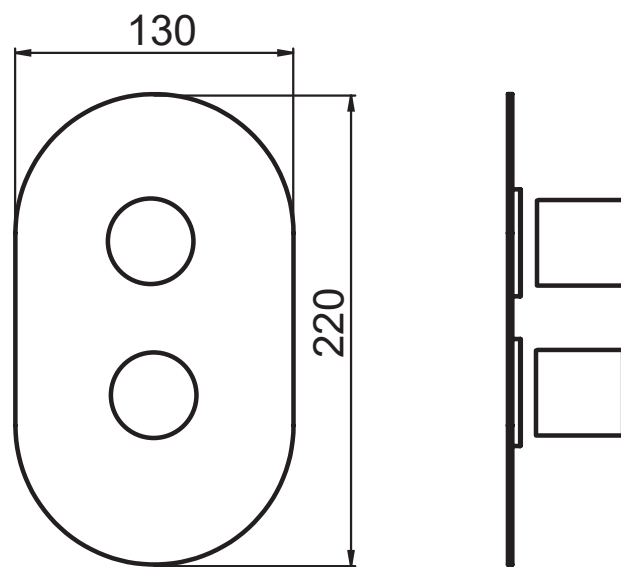

SERIE | SERIES | SÉRIES

PARTI ESTERNE PER DOCCIA

CODICE ARTICOLO | ITEM NUMBER | NUMÉRO D'ARTICLE

TRIM-31238C

DESCRIZIONE | DESCRIPTION | DESCRIPTION

SET ESTERNO PER MISCELATORE TERMOSTATICO PER DOCCIA 3 VIE

EXTERNAL SET FOR 3 WAYS THERMOSTATIC SHOWER MIXER

SET EXTERNE POUR MITIGEUR THERMOSTATIQUE DOUCHE 3 SORTIES

FINITURE | FINISHING | FINITIONS

C

PER/FOR/POUR

SERIE OGGETTO DESIGN - G18033N-BOX

Disegno di proprietà di Artis S.r.l.. Riproduzione e divulgazione vietata senza autorizzazione. Drawing of Artis S.r.l. propriety. Reproduction prohibited without permission.

SERIE | SERIES | SÉRIES

PARTI ESTERNE PER DOCCIA

CODICE ARTICOLO | ITEM NUMBER | NUMÉRO D'ARTICLE

TRIM-31238C

ATTACCO | CONNECTION | CONNEXION

2 INGRESSI - 1 USCITA
2 inlets - 1 outlet
2 entrées - 1 sortie