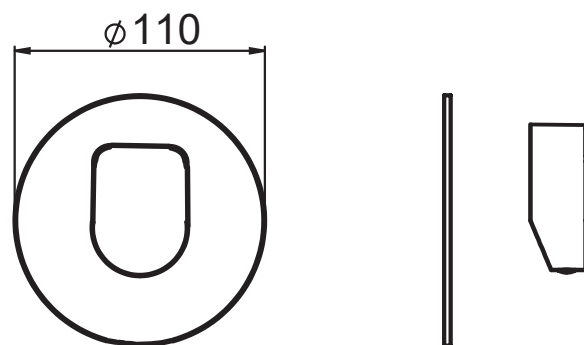

SERIE | SERIES | SÉRIES

PARTI ESTERNE PER DOCCIA

CODICE ARTICOLO | ITEM NUMBER | NUMÉRO D'ARTICLE

TRIM-31250C-180