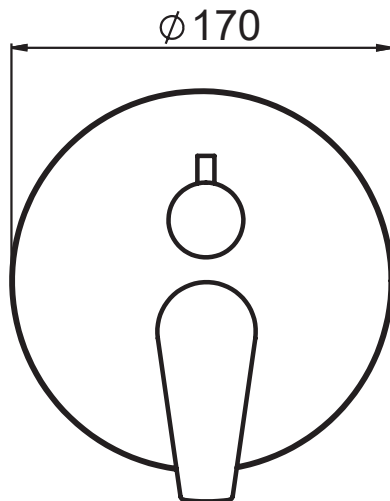

SERIE | SERIES | SÉRIES

PARTI ESTERNE PER DOCCIA

CODICE ARTICOLO | ITEM NUMBER | NUMÉRO D'ARTICLE

TRIM-35230C

ATTACCO | CONNECTION | CONNEXION

2 INGRESSI - 1 USCITA
2 inlets - 1 outlet
2 entrées - 1 sortie