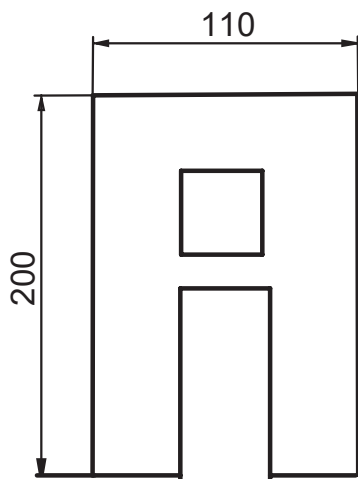

SERIE | SERIES | SÉRIES

PARTI ESTERNE PER DOCCIA

CODICE ARTICOLO | ITEM NUMBER | NUMÉRO D'ARTICLE

TRIM-42230C

ATTACCO | CONNECTION | CONNEXION

2 INGRESSI - 1 USCITA
2 inlets - 1 outlet
2 entrées - 1 sortie