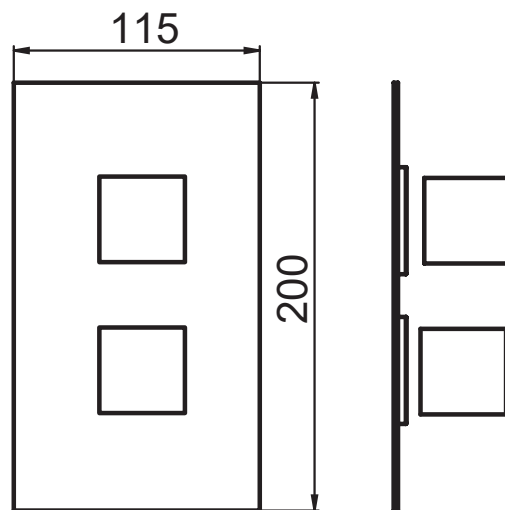

PARTI ESTERNE PER DOCCIA

CODICE ARTICOLO | ITEM NUMBER | NUMÉRO D'ARTICLE

TRIM-42238C

ATTACCO | CONNECTION | CONNEXION

2 INGRESSI - 1 USCITA
2 inlets - 1 outlet
2 entrées - 1 sortie

2 INGRESSI - 1 USCITA
2 inlets - 1 outlet
2 entrées - 1 sortie