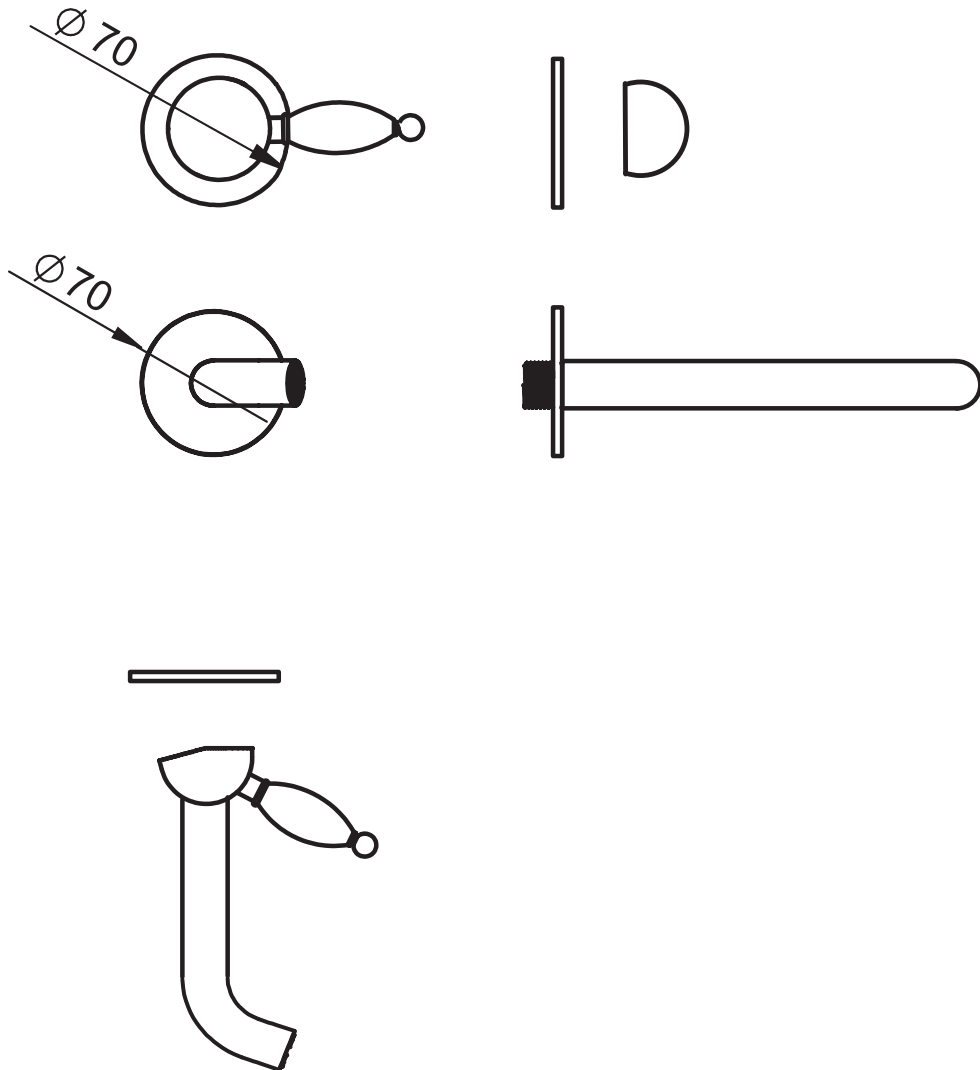

SERIE | SERIES | SÉRIES

PARTI ESTERNE PER LAVABO

CODICE ARTICOLO | ITEM NUMBER | NUMÉRO D'ARTICLE

TRIM-46360C

DESCRIZIONE | DESCRIPTION | DESCRIPTION

SET ESTERNO PER MISCELATORE MONOCOMANDO PER LAVABO DA INCASSO

ATTACCO | CONNECTION | CONNEXION

2 INGRESSI - 1 USCITA
2 inlets - 1 outlet
2 entrées - 1 sortie

2 INGRESSI - 1 USCITA
2 inlets - 1 outlet
2 entrées - 1 sortie

2 INGRESSI - 1 USCITA
2 inlets - 1 outlet
2 entrées - 1 sortie