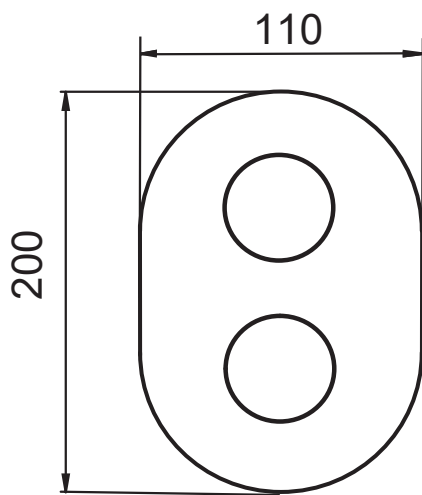

SERIE | SERIES | SÉRIES

PARTI ESTERNE PER DOCCIA

CODICE ARTICOLO | ITEM NUMBER | NUMÉRO D'ARTICLE

TRIM-49200C

DESCRIZIONE | DESCRIPTION | DESCRIPTION

SET ESTERNO PER MISCELATORE MONOCOMANDO PER DOCCIA 2 VIE

SERIE | SERIES | SÉRIES

PARTI ESTERNE PER DOCCIA

CODICE ARTICOLO | ITEM NUMBER | NUMÉRO D'ARTICLE

TRIM-49200C

ATTACCO | CONNECTION | CONNEXION

2 INGRESSI - 1 USCITA
2 inlets - 1 outlet
2 entrées - 1 sortie