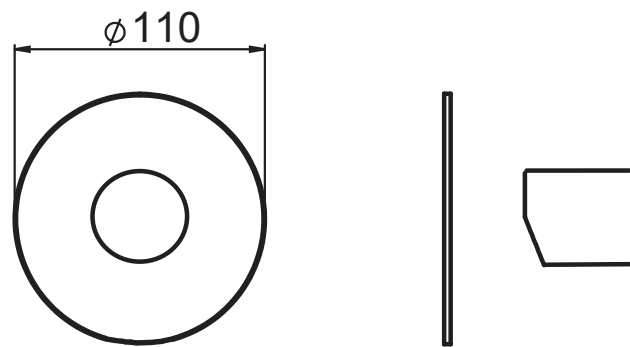

SERIE | SERIES | SÉRIES

PARTI ESTERNE PER DOCCIA

CODICE ARTICOLO | ITEM NUMBER | NUMÉRO D'ARTICLE

TRIM-49250C-180