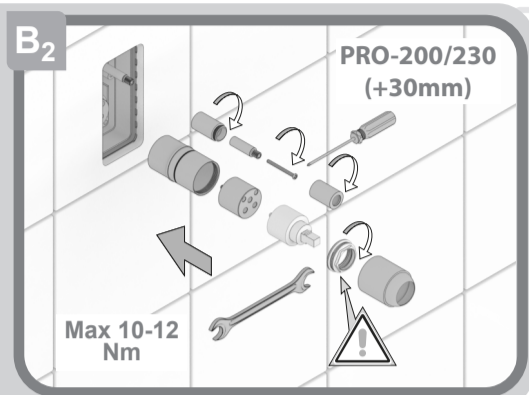

ISTRUZIONI DI MONTAGGIO INCASSI DOCCIA

INSTALLATION INSTRUCTIONS CONCEALED SHOWER VALVES

INSTRUCTIONS DE MONTAGE MITIGEUR DOUCHE À ENCASTRER

1 VIA/1 WAY/1 VOIE

2 VIE/2 WAYS/2 VOIES

3 VIE/3 WAYS/3 VOIES

VALIDO PER TUTTO IL PROGRAMMA ARTIS
VALID FOR THE WHOLE ARTIS PROGRAM
VALABLE POUR TOUT LE PROGRAM ARTIS

MIRKO ROGORA Design Workshop | www.mirkorogora.it | Rev. 2024.02.A

A54054N

Eseguire il lavaggio della tubazione come suggerisce la normativa DIN 1988 / EN 1717.
To complete the installation flush out both hot and cold water supply.
Rincer l'installation complete conformément à la réglementation et aux normes.