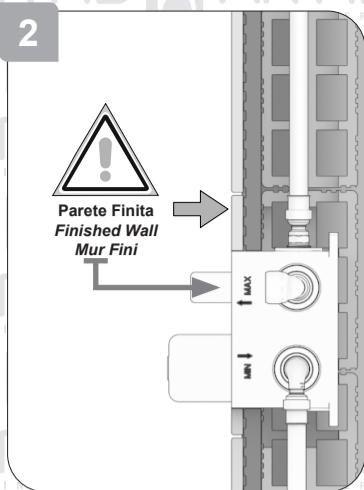

ISTRUZIONI DI MONTAGGIO INCASSI DOCCIA

INSTALLATION INSTRUCTIONS CONCEALED SHOWER VALVES

INSTRUCTIONS DE MONTAGE MITIGEUR DOUCHE À ENCASTRER

1 VIA/1 WAY/1 VOIE

2 VIE/2 WAYS/2 VOIES

3 VIE/3 WAYS/3 VOIES

VALIDO PER TUTTO IL PROGRAMMA ARTIS
VALID FOR THE WHOLE ARTIS PROGRAM
VALABLE POUR TOUT LE PROGRAM ARTIS

MIRKO ROGORA Design Workshop | www.mirkorogora.it | Rev. 2024.02.A

A54054N

Eseguire il lavaggio della tubazione come suggerisce la normativa DIN 1988 / EN 1717.
To complete the installation flush out both hot and cold water supply.
Rincer l'installation complete conformément à la réglementation et aux normes.

VERSIONE 180°
VERSION 180°
VERSION 180°

ARREDO MODERNO
VANTAGGIO
...C'ERA UNA VOLTA
...IL BAGNO

2 VIE
2 WAYS
2 VOIES

3 VIE
3 WAYS
3 VOIES