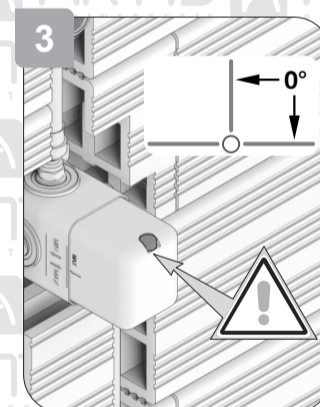

ISTRUZIONI DI MONTAGGIO INCASSI DOCCIA

INSTALLATION INSTRUCTIONS CONCEALED SHOWER VALVES

INSTRUCTIONS DE MONTAGE MITIGEUR DOUCHE À ENCASTRER

1 VIA/1 WAY/1 VOIE

2 VIE/2 WAYS/2 VOIES

3 VIE/3 WAYS/3 VOIES

VALIDO PER TUTTO IL PROGRAMMA ARTIS
VALID FOR THE WHOLE ARTIS PROGRAM
VALABLE POUR TOUT LE PROGRAM ARTIS

MIRKO ROGORA Design Workshop | www.mirkorogora.it | Rev. 2024.02.A

A54054N

Eseguire il lavaggio della tubazione come suggerisce la normativa DIN 1988 / EN 1717.
To complete the installation flush out both hot and cold water supply.
Rincer l'installation complete conformément à la réglementation et aux normes.