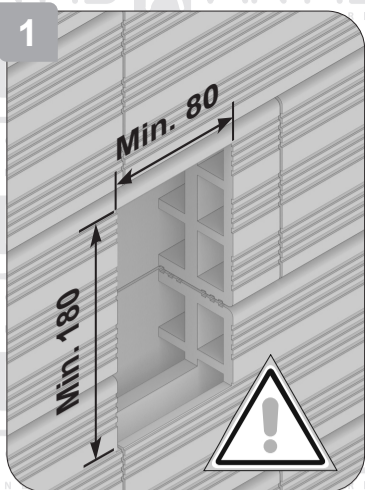

ISTRUZIONI DI MONTAGGIO INCASSI DOCCIA

INSTALLATION INSTRUCTIONS CONCEALED SHOWER VALVES

INSTRUCTIONS DE MONTAGE MITIGEUR DOUCHE À ENCASTRER

1 VIA/1 WAY/1 VOIE

2 VIE/2 WAYS/2 VOIES

3 VIE/3 WAYS/3 VOIES

VALIDO PER TUTTO IL PROGRAMMA ARTIS
VALID FOR THE WHOLE ARTIS PROGRAM
VALABLE POUR TOUT LE PROGRAM ARTIS

MIRKO ROGORA Design Workshop | www.mirkorogora.it | Rev. 2024.02.A

A54054N

Eseguire il lavaggio della tubazione come suggerisce la normativa DIN 1988 / EN 1717.
To complete the installation flush out both hot and cold water supply.
Rincer l'installation complete conformément à la réglementation et aux normes.

VERSIONE 180°
VERSION 180°
VERSION 180°

ARREDO MODERNO
VANTAGGIO
...C'ERA UNA VOLTA
...IL BAGNO

2 VIE
2 WAYS
2 VOIES

3 VIE
3 WAYS
3 VOIES