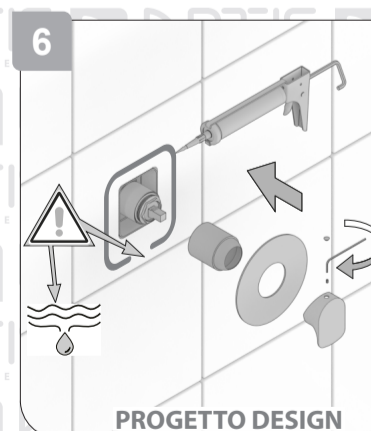

ISTRUZIONI DI MONTAGGIO INCASSI DOCCIA

INSTALLATION INSTRUCTIONS CONCEALED SHOWER VALVES

INSTRUCTIONS DE MONTAGE MITIGEUR DOUCHE À ENCASTRER

1 VIA/1 WAY/1 VOIE

2 VIE/2 WAYS/2 VOIES

3 VIE/3 WAYS/3 VOIES

VALIDO PER TUTTO IL PROGRAMMA ARTIS
VALID FOR THE WHOLE ARTIS PROGRAM
VALABLE POUR TOUT LE PROGRAM ARTIS

MIRKO ROGORA Design Workshop | www.mirkorogora.it | Rev. 2024.02.A

A54054N

Eseguire il lavaggio della tubazione come suggerisce la normativa DIN 1988 / EN 1717.
To complete the installation flush out both hot and cold water supply.
Rincer l'installation complete conformément à la réglementation et aux normes.

VERSIONE 180°
VERSION 180°
VERSION 180°

ARREDO MODERNO
VANTAGGIO
...C'ERA UNA VOLTA
...IL BAGNO

2 VIE
2 WAYS
2 VOIES

3 VIE
3 WAYS
3 VOIES