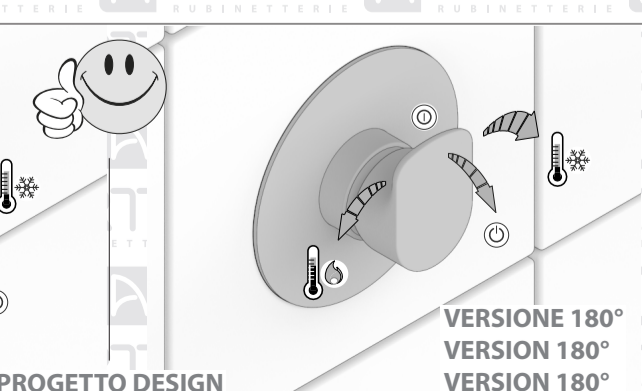

ISTRUZIONI DI MONTAGGIO INCASSI DOCCIA

INSTALLATION INSTRUCTIONS CONCEALED SHOWER VALVES

INSTRUCTIONS DE MONTAGE MITIGEUR DOUCHE À ENCASTRER

1 VIA/1 WAY/1 VOIE

2 VIE/2 WAYS/2 VOIES

3 VIE/3 WAYS/3 VOIES

VALIDO PER TUTTO IL PROGRAMMA ARTIS
VALID FOR THE WHOLE ARTIS PROGRAM
VALABLE POUR TOUT LE PROGRAM ARTIS

MIRKO ROGORA Design Workshop | www.mirkorogora.it | Rev. 2024.02.A

A54054N

Eseguire il lavaggio della tubazione come suggerisce la normativa DIN 1988 / EN 1717.
To complete the installation flush out both hot and cold water supply.
Rincer l'installation complete conformément à la réglementation et aux normes.

VERSIONE 180°
VERSION 180°
VERSION 180°

ARREDO MODERNO
VANTAGGIO
...C'ERA UNA VOLTA
...IL BAGNO

2 VIE
2 WAYS
2 VOIES

3 VIE
3 WAYS
3 VOIES