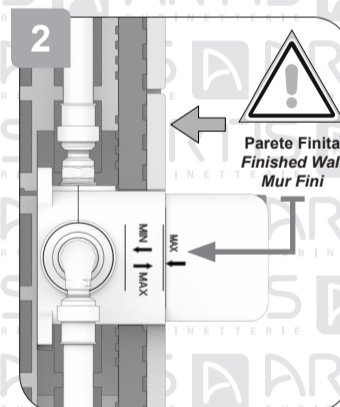

ISTRUZIONI DI MONTAGGIO INCASSI DOCCIA

INSTALLATION INSTRUCTIONS CONCEALED SHOWER VALVES

INSTRUCTIONS DE MONTAGE MITIGEUR DOUCHE À ENCASTRER

1 VIA/1 WAY/1 VOIE

2 VIE/2 WAYS/2 VOIES

3 VIE/3 WAYS/3 VOIES

VALIDO PER TUTTO IL PROGRAMMA ARTIS
VALID FOR THE WHOLE ARTIS PROGRAM
VALABLE POUR TOUT LE PROGRAM ARTIS

MIRKO ROGORA Design Workshop | www.mirkorogora.it | Rev. 2024.02.A

A54054N

Eseguire il lavaggio della tubazione come suggerisce la normativa DIN 1988 / EN 1717.
To complete the installation flush out both hot and cold water supply.
Rincer l'installation complete conformément à la réglementation et aux normes.