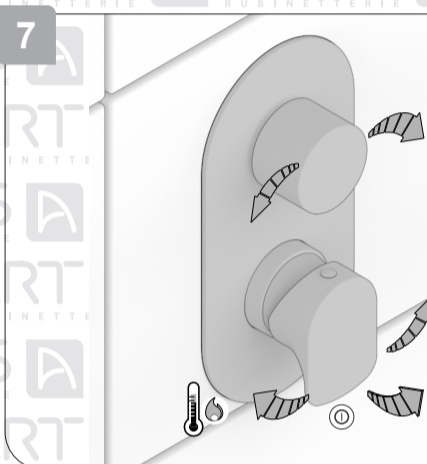

ISTRUZIONI DI MONTAGGIO INCASSI DOCCIA

INSTALLATION INSTRUCTIONS CONCEALED SHOWER VALVES

INSTRUCTIONS DE MONTAGE MITIGEUR DOUCHE À ENCASTRER

1 VIA/1 WAY/1 VOIE

2 VIE/2 WAYS/2 VOIES

3 VIE/3 WAYS/3 VOIES

VALIDO PER TUTTO IL PROGRAMMA ARTIS
VALID FOR THE WHOLE ARTIS PROGRAM
VALABLE POUR TOUT LE PROGRAM ARTIS

MIRKO ROGORA Design Workshop | www.mirkorogora.it | Rev. 2024.02.A

A54054N

Eseguire il lavaggio della tubazione come suggerisce la normativa DIN 1988 / EN 1717.
To complete the installation flush out both hot and cold water supply.
Rincer l'installation complete conformément à la réglementation et aux normes.

VERSIONE 180°
VERSION 180°
VERSION 180°

ARREDO MODERNO
VANTAGGIO
...C'ERA UNA VOLTA
...IL BAGNO

2 VIE
2 WAYS
2 VOIES

3 VIE
3 WAYS
3 VOIES