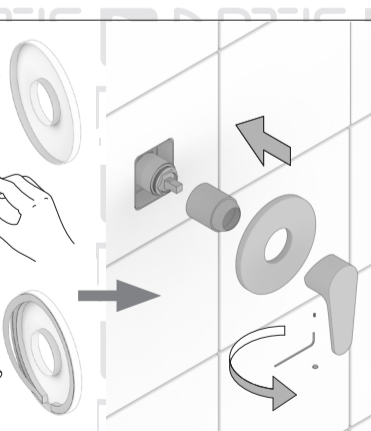

ISTRUZIONI DI MONTAGGIO INCASSI DOCCIA

INSTALLATION INSTRUCTIONS CONCEALED SHOWER VALVES

INSTRUCTIONS DE MONTAGE MITIGEUR DOUCHE À ENCASTRER

1 VIA/1 WAY/1 VOIE

2 VIE/2 WAYS/2 VOIES

3 VIE/3 WAYS/3 VOIES

VALIDO PER TUTTO IL PROGRAMMA ARTIS
VALID FOR THE WHOLE ARTIS PROGRAM
VALABLE POUR TOUT LE PROGRAM ARTIS

MIRKO ROGORA Design Workshop | www.mirkorogora.it | Rev. 2024.02.A

A54054N

Eseguire il lavaggio della tubazione come suggerisce la normativa DIN 1988 / EN 1717.
To complete the installation flush out both hot and cold water supply.
Rincer l'installation complete conformément à la réglementation et aux normes.

VERSIONE 180°
VERSION 180°
VERSION 180°

ARREDO MODERNO
VANTAGGIO
...C'ERA UNA VOLTA
...IL BAGNO

2 VIE
2 WAYS
2 VOIES

3 VIE
3 WAYS
3 VOIES