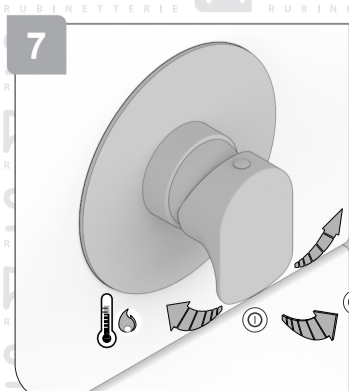

ISTRUZIONI DI MONTAGGIO INCASSI DOCCIA

INSTALLATION INSTRUCTIONS CONCEALED SHOWER VALVES

INSTRUCTIONS DE MONTAGE MITIGEUR DOUCHE À ENCASTRER

1 VIA/1 WAY/1 VOIE

2 VIE/2 WAYS/2 VOIES

3 VIE/3 WAYS/3 VOIES

VALIDO PER TUTTO IL PROGRAMMA ARTIS
VALID FOR THE WHOLE ARTIS PROGRAM
VALABLE POUR TOUT LE PROGRAM ARTIS

MIRKO ROGORA Design Workshop | www.mirkorogora.it | Rev. 2024.02.A

A54054N

Eseguire il lavaggio della tubazione come suggerisce la normativa DIN 1988 / EN 1717.
To complete the installation flush out both hot and cold water supply.
Rincer l'installation complete conformément à la réglementation et aux normes.

VERSIONE 180°
VERSION 180°
VERSION 180°

ARREDO MODERNO
VANTAGGIO
...C'ERA UNA VOLTA
...IL BAGNO

2 VIE
2 WAYS
2 VOIES

3 VIE
3 WAYS
3 VOIES