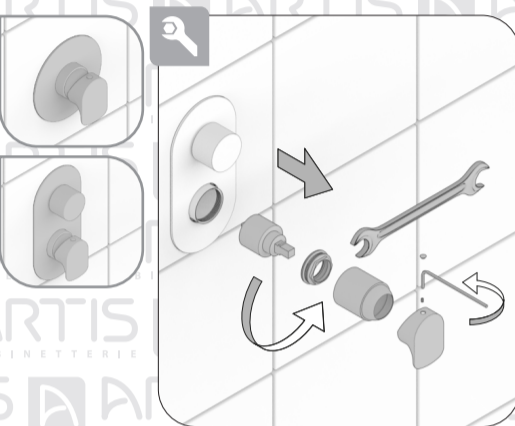

ISTRUZIONI DI MONTAGGIO INCASSI DOCCIA

INSTALLATION INSTRUCTIONS CONCEALED SHOWER VALVES

INSTRUCTIONS DE MONTAGE MITIGEUR DOUCHE À ENCASTRER

1 VIA/1 WAY/1 VOIE

2 VIE/2 WAYS/2 VOIES

3 VIE/3 WAYS/3 VOIES

VALIDO PER TUTTO IL PROGRAMMA ARTIS
VALID FOR THE WHOLE ARTIS PROGRAM
VALABLE POUR TOUT LE PROGRAM ARTIS

MIRKO ROGORA Design Workshop | www.mirkorogora.it | Rev. 2024.02.A

A54054N

Eseguire il lavaggio della tubazione come suggerisce la normativa DIN 1988 / EN 1717.
To complete the installation flush out both hot and cold water supply.
Rincer l'installation complete conformément à la réglementation et aux normes.

VERSIONE 180°
VERSION 180°
VERSION 180°

ARREDO MODERNO
VANTAGGIO
...C'ERA UNA VOLTA
...IL BAGNO

2 VIE
2 WAYS
2 VOIES

3 VIE
3 WAYS
3 VOIES