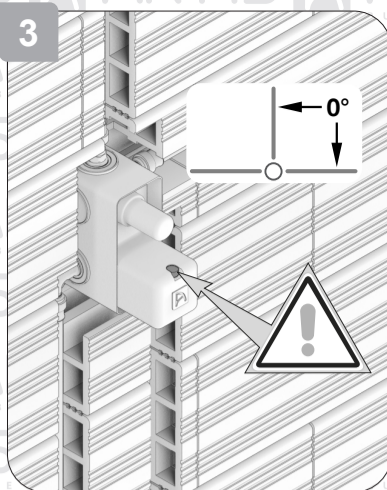

ISTRUZIONI DI MONTAGGIO INCASSI DOCCIA

INSTALLATION INSTRUCTIONS CONCEALED SHOWER VALVES

INSTRUCTIONS DE MONTAGE MITIGEUR DOUCHE À ENCASTRER

1 VIA/1 WAY/1 VOIE

2 VIE/2 WAYS/2 VOIES

3 VIE/3 WAYS/3 VOIES

VALIDO PER TUTTO IL PROGRAMMA ARTIS
VALID FOR THE WHOLE ARTIS PROGRAM
VALABLE POUR TOUT LE PROGRAM ARTIS

MIRKO ROGORA Design Workshop | www.mirkorogora.it | Rev. 2024.02.A

A54054N

Eseguire il lavaggio della tubazione come suggerisce la normativa DIN 1988 / EN 1717.
To complete the installation flush out both hot and cold water supply.
Rincer l'installation complete conformément à la réglementation et aux normes.

VERSIONE 180°
VERSION 180°
VERSION 180°

ARREDO MODERNO
VANTAGGIO
...C'ERA UNA VOLTA
...IL BAGNO

2 VIE
2 WAYS
2 VOIES

3 VIE
3 WAYS
3 VOIES