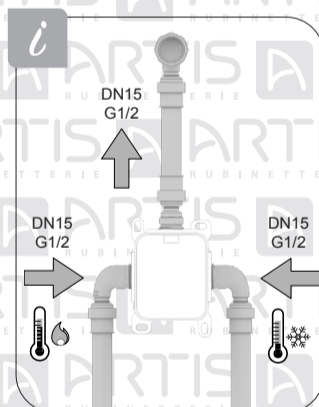

ISTRUZIONI DI MONTAGGIO INCASSI DOCCIA

INSTALLATION INSTRUCTIONS CONCEALED SHOWER VALVES

INSTRUCTIONS DE MONTAGE MITIGEUR DOUCHE À ENCASTRER

1 VIA/1 WAY/1 VOIE

2 VIE/2 WAYS/2 VOIES

3 VIE/3 WAYS/3 VOIES

VALIDO PER TUTTO IL PROGRAMMA ARTIS
VALID FOR THE WHOLE ARTIS PROGRAM
VALABLE POUR TOUT LE PROGRAM ARTIS

MIRKO ROGORA Design Workshop | www.mirkorogora.it | Rev. 2024.02.A

A54054N

Eseguire il lavaggio della tubazione come suggerisce la normativa DIN 1988 / EN 1717.
To complete the installation flush out both hot and cold water supply.
Rincer l'installation complete conformément à la réglementation et aux normes.