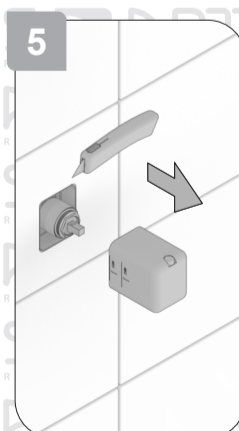

ISTRUZIONI DI MONTAGGIO INCASSI DOCCIA

INSTALLATION INSTRUCTIONS CONCEALED SHOWER VALVES

INSTRUCTIONS DE MONTAGE MITIGEUR DOUCHE À ENCASTRER

1 VIA/1 WAY/1 VOIE

2 VIE/2 WAYS/2 VOIES

3 VIE/3 WAYS/3 VOIES

VALIDO PER TUTTO IL PROGRAMMA ARTIS
VALID FOR THE WHOLE ARTIS PROGRAM
VALABLE POUR TOUT LE PROGRAM ARTIS

MIRKO ROGORA Design Workshop | www.mirkorogora.it | Rev. 2024.02.A

A54054N

Eseguire il lavaggio della tubazione come suggerisce la normativa DIN 1988 / EN 1717.
To complete the installation flush out both hot and cold water supply.
Rincer l'installation complete conformément à la réglementation et aux normes.