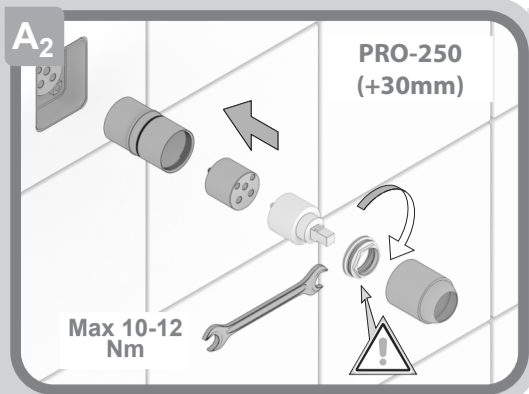

ISTRUZIONI DI MONTAGGIO INCASSI DOCCIA

INSTALLATION INSTRUCTIONS CONCEALED SHOWER VALVES

INSTRUCTIONS DE MONTAGE MITIGEUR DOUCHE À ENCASTRER

1 VIA/1 WAY/1 VOIE

2 VIE/2 WAYS/2 VOIES

3 VIE/3 WAYS/3 VOIES

VALIDO PER TUTTO IL PROGRAMMA ARTIS
VALID FOR THE WHOLE ARTIS PROGRAM
VALABLE POUR TOUT LE PROGRAM ARTIS

MIRKO ROGORA Design Workshop | www.mirkorogora.it | Rev. 2024.02.A

A54054N

Eseguire il lavaggio della tubazione come suggerisce la normativa DIN 1988 / EN 1717.
To complete the installation flush out both hot and cold water supply.
Rincer l'installation complete conformément à la réglementation et aux normes.