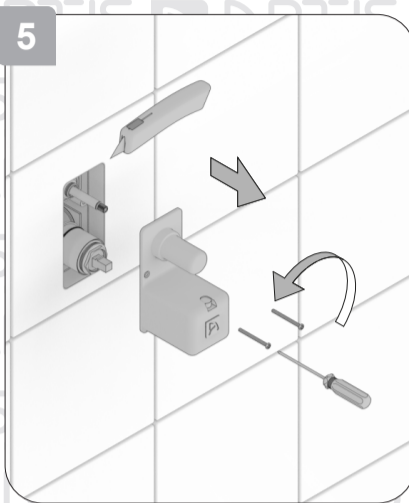

ISTRUZIONI DI MONTAGGIO INCASSI DOCCIA

INSTALLATION INSTRUCTIONS CONCEALED SHOWER VALVES

INSTRUCTIONS DE MONTAGE MITIGEUR DOUCHE À ENCASTRER

1 VIA/1 WAY/1 VOIE

2 VIE/2 WAYS/2 VOIES

3 VIE/3 WAYS/3 VOIES

VALIDO PER TUTTO IL PROGRAMMA ARTIS
VALID FOR THE WHOLE ARTIS PROGRAM
VALABLE POUR TOUT LE PROGRAM ARTIS

MIRKO ROGORA Design Workshop | www.mirkorogora.it | Rev. 2024.02.A

A54054N

Eseguire il lavaggio della tubazione come suggerisce la normativa DIN 1988 / EN 1717.
To complete the installation flush out both hot and cold water supply.
Rincer l'installation complete conformément à la réglementation et aux normes.

VERSIONE 180°
VERSION 180°
VERSION 180°

ARREDO MODERNO
VANTAGGIO
...C'ERA UNA VOLTA
...IL BAGNO

2 VIE
2 WAYS
2 VOIES

3 VIE
3 WAYS
3 VOIES