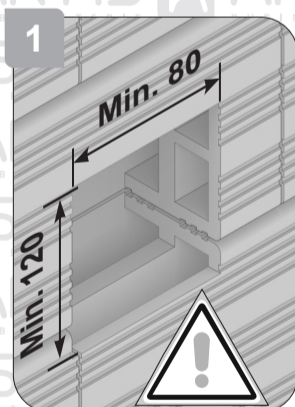

ISTRUZIONI DI MONTAGGIO INCASSI DOCCIA

INSTALLATION INSTRUCTIONS CONCEALED SHOWER VALVES

INSTRUCTIONS DE MONTAGE MITIGEUR DOUCHE À ENCASTRER

1 VIA/1 WAY/1 VOIE

2 VIE/2 WAYS/2 VOIES

3 VIE/3 WAYS/3 VOIES

VALIDO PER TUTTO IL PROGRAMMA ARTIS
VALID FOR THE WHOLE ARTIS PROGRAM
VALABLE POUR TOUT LE PROGRAM ARTIS

MIRKO ROGORA Design Workshop | www.mirkorogora.it | Rev. 2024.02.A

A54054N

Eseguire il lavaggio della tubazione come suggerisce la normativa DIN 1988 / EN 1717.
To complete the installation flush out both hot and cold water supply.
Rincer l'installation complete conformément à la réglementation et aux normes.