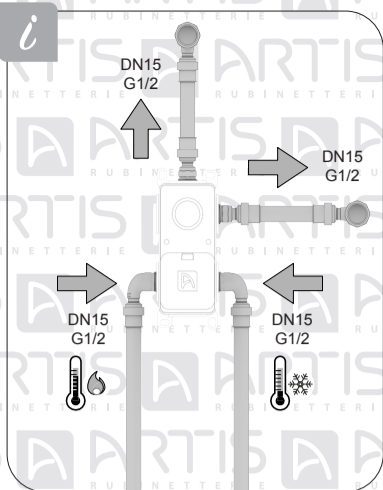

ISTRUZIONI DI MONTAGGIO INCASSI DOCCIA

INSTALLATION INSTRUCTIONS CONCEALED SHOWER VALVES

INSTRUCTIONS DE MONTAGE MITIGEUR DOUCHE À ENCASTRER

1 VIA/1 WAY/1 VOIE

2 VIE/2 WAYS/2 VOIES

3 VIE/3 WAYS/3 VOIES

VALIDO PER TUTTO IL PROGRAMMA ARTIS
VALID FOR THE WHOLE ARTIS PROGRAM
VALABLE POUR TOUT LE PROGRAM ARTIS

MIRKO ROGORA Design Workshop | www.mirkorogora.it | Rev. 2024.02.A

A54054N

Eseguire il lavaggio della tubazione come suggerisce la normativa DIN 1988 / EN 1717.
To complete the installation flush out both hot and cold water supply.
Rincer l'installation complete conformément à la réglementation et aux normes.

VERSIONE 180°
VERSION 180°
VERSION 180°

ARREDO MODERNO
VANTAGGIO
...C'ERA UNA VOLTA
...IL BAGNO

2 VIE
2 WAYS
2 VOIES

3 VIE
3 WAYS
3 VOIES