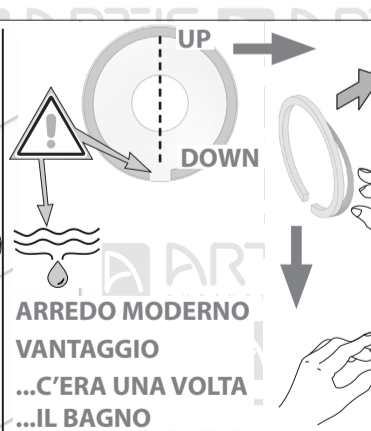

ISTRUZIONI DI MONTAGGIO INCASSI DOCCIA

INSTALLATION INSTRUCTIONS CONCEALED SHOWER VALVES

INSTRUCTIONS DE MONTAGE MITIGEUR DOUCHE À ENCASTRER

1 VIA/1 WAY/1 VOIE

2 VIE/2 WAYS/2 VOIES

3 VIE/3 WAYS/3 VOIES

VALIDO PER TUTTO IL PROGRAMMA ARTIS
VALID FOR THE WHOLE ARTIS PROGRAM
VALABLE POUR TOUT LE PROGRAM ARTIS

MIRKO ROGORA Design Workshop | www.mirkorogora.it | Rev. 2024.02.A

A54054N

Eseguire il lavaggio della tubazione come suggerisce la normativa DIN 1988 / EN 1717.
To complete the installation flush out both hot and cold water supply.
Rincer l'installation complete conformément à la réglementation et aux normes.

VERSIONE 180°
VERSION 180°
VERSION 180°

ARREDO MODERNO
VANTAGGIO
...C'ERA UNA VOLTA
...IL BAGNO

2 VIE
2 WAYS
2 VOIES

3 VIE
3 WAYS
3 VOIES