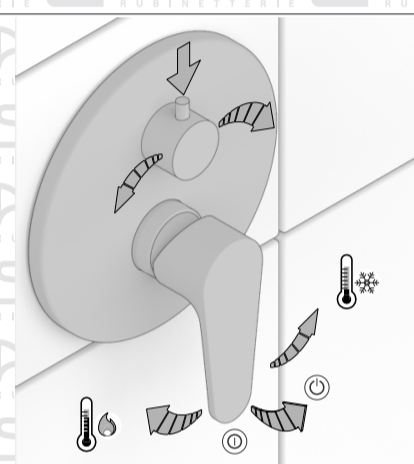

ISTRUZIONI DI MONTAGGIO INCASSI DOCCIA

INSTALLATION INSTRUCTIONS CONCEALED SHOWER VALVES

INSTRUCTIONS DE MONTAGE MITIGEUR DOUCHE À ENCASTRER

1 VIA/1 WAY/1 VOIE

2 VIE/2 WAYS/2 VOIES

3 VIE/3 WAYS/3 VOIES

VALIDO PER TUTTO IL PROGRAMMA ARTIS
VALID FOR THE WHOLE ARTIS PROGRAM
VALABLE POUR TOUT LE PROGRAM ARTIS

MIRKO ROGORA Design Workshop | www.mirkorogora.it | Rev. 2024.02.A

A54054N

Eseguire il lavaggio della tubazione come suggerisce la normativa DIN 1988 / EN 1717.
To complete the installation flush out both hot and cold water supply.
Rincer l'installation complete conformément à la réglementation et aux normes.

VERSIONE 180°
VERSION 180°
VERSION 180°

ARREDO MODERNO
VANTAGGIO
...C'ERA UNA VOLTA
...IL BAGNO

2 VIE
2 WAYS
2 VOIES

3 VIE
3 WAYS
3 VOIES