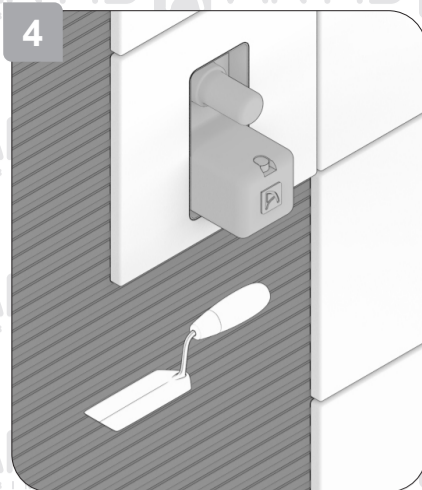

ISTRUZIONI DI MONTAGGIO INCASSI DOCCIA

INSTALLATION INSTRUCTIONS CONCEALED SHOWER VALVES

INSTRUCTIONS DE MONTAGE MITIGEUR DOUCHE À ENCASTRER

1 VIA/1 WAY/1 VOIE

2 VIE/2 WAYS/2 VOIES

3 VIE/3 WAYS/3 VOIES

VALIDO PER TUTTO IL PROGRAMMA ARTIS
VALID FOR THE WHOLE ARTIS PROGRAM
VALABLE POUR TOUT LE PROGRAM ARTIS

MIRKO ROGORA Design Workshop | www.mirkorogora.it | Rev. 2024.02.A

A54054N

Eseguire il lavaggio della tubazione come suggerisce la normativa DIN 1988 / EN 1717.
To complete the installation flush out both hot and cold water supply.
Rincer l'installation complete conformément à la réglementation et aux normes.

VERSIONE 180°
VERSION 180°
VERSION 180°

ARREDO MODERNO
VANTAGGIO
...C'ERA UNA VOLTA
...IL BAGNO

2 VIE
2 WAYS
2 VOIES

3 VIE
3 WAYS
3 VOIES