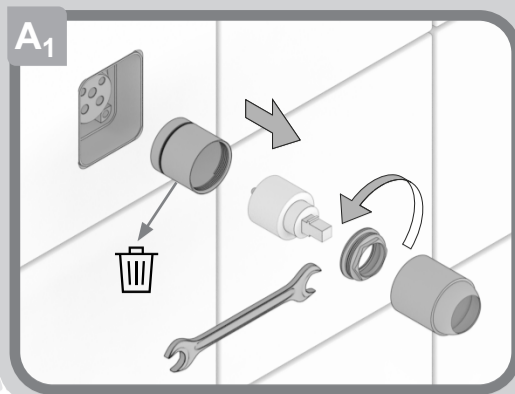

ISTRUZIONI DI MONTAGGIO INCASSI DOCCIA

INSTALLATION INSTRUCTIONS CONCEALED SHOWER VALVES

INSTRUCTIONS DE MONTAGE MITIGEUR DOUCHE À ENCASTRER

1 VIA/1 WAY/1 VOIE

2 VIE/2 WAYS/2 VOIES

3 VIE/3 WAYS/3 VOIES

VALIDO PER TUTTO IL PROGRAMMA ARTIS
VALID FOR THE WHOLE ARTIS PROGRAM
VALABLE POUR TOUT LE PROGRAM ARTIS

MIRKO ROGORA Design Workshop | www.mirkorogora.it | Rev. 2024.02.A

A54054N

Eseguire il lavaggio della tubazione come suggerisce la normativa DIN 1988 / EN 1717.
To complete the installation flush out both hot and cold water supply.
Rincer l'installation complete conformément à la réglementation et aux normes.