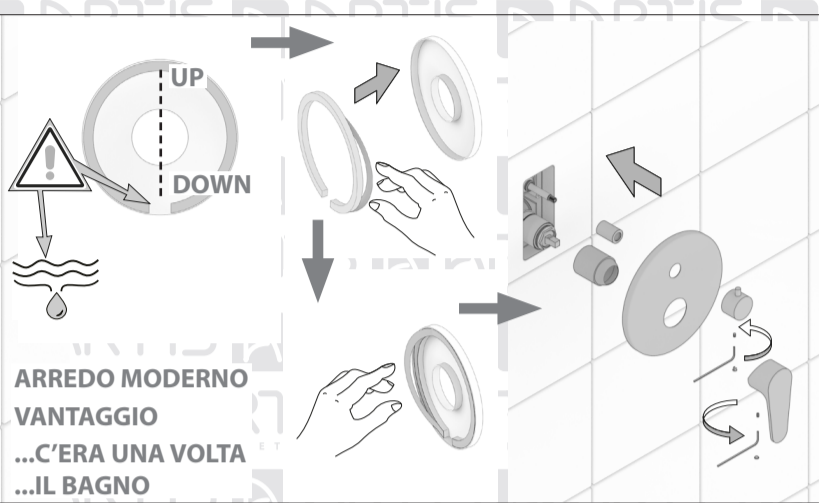

ISTRUZIONI DI MONTAGGIO INCASSI DOCCIA

INSTALLATION INSTRUCTIONS CONCEALED SHOWER VALVES

INSTRUCTIONS DE MONTAGE MITIGEUR DOUCHE À ENCASTRER

1 VIA/1 WAY/1 VOIE

2 VIE/2 WAYS/2 VOIES

3 VIE/3 WAYS/3 VOIES

VALIDO PER TUTTO IL PROGRAMMA ARTIS
VALID FOR THE WHOLE ARTIS PROGRAM
VALABLE POUR TOUT LE PROGRAM ARTIS

MIRKO ROGORA Design Workshop | www.mirkorogora.it | Rev. 2024.02.A

A54054N

Eseguire il lavaggio della tubazione come suggerisce la normativa DIN 1988 / EN 1717.
To complete the installation flush out both hot and cold water supply.
Rincer l'installation complete conformément à la réglementation et aux normes.

VERSIONE 180°
VERSION 180°
VERSION 180°

ARREDO MODERNO
VANTAGGIO
...C'ERA UNA VOLTA
...IL BAGNO

2 VIE
2 WAYS
2 VOIES

3 VIE
3 WAYS
3 VOIES