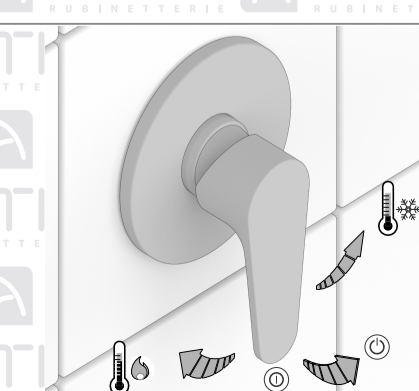

ISTRUZIONI DI MONTAGGIO INCASSI DOCCIA

INSTALLATION INSTRUCTIONS CONCEALED SHOWER VALVES

INSTRUCTIONS DE MONTAGE MITIGEUR DOUCHE À ENCASTRER

1 VIA/1 WAY/1 VOIE

2 VIE/2 WAYS/2 VOIES

3 VIE/3 WAYS/3 VOIES

VALIDO PER TUTTO IL PROGRAMMA ARTIS
VALID FOR THE WHOLE ARTIS PROGRAM
VALABLE POUR TOUT LE PROGRAM ARTIS

MIRKO ROGORA Design Workshop | www.mirkorogora.it | Rev. 2024.02.A

A54054N

Eseguire il lavaggio della tubazione come suggerisce la normativa DIN 1988 / EN 1717.
To complete the installation flush out both hot and cold water supply.
Rincer l'installation complete conformément à la réglementation et aux normes.

VERSIONE 180°
VERSION 180°
VERSION 180°

ARREDO MODERNO
VANTAGGIO
...C'ERA UNA VOLTA
...IL BAGNO

2 VIE
2 WAYS
2 VOIES

3 VIE
3 WAYS
3 VOIES