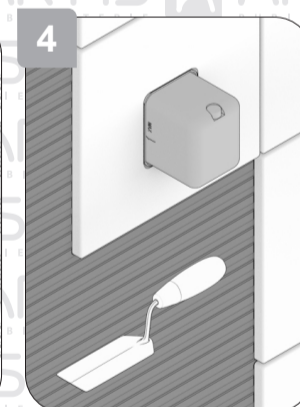

ISTRUZIONI DI MONTAGGIO INCASSI DOCCIA

INSTALLATION INSTRUCTIONS CONCEALED SHOWER VALVES

INSTRUCTIONS DE MONTAGE MITIGEUR DOUCHE À ENCASTRER

1 VIA/1 WAY/1 VOIE

2 VIE/2 WAYS/2 VOIES

3 VIE/3 WAYS/3 VOIES

VALIDO PER TUTTO IL PROGRAMMA ARTIS
VALID FOR THE WHOLE ARTIS PROGRAM
VALABLE POUR TOUT LE PROGRAM ARTIS

MIRKO ROGORA Design Workshop | www.mirkorogora.it | Rev. 2024.02.A

A54054N

Eseguire il lavaggio della tubazione come suggerisce la normativa DIN 1988 / EN 1717.
To complete the installation flush out both hot and cold water supply.
Rincer l'installation complete conformément à la réglementation et aux normes.