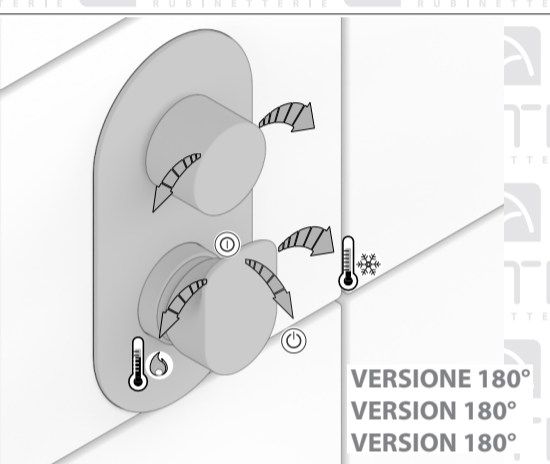

ISTRUZIONI DI MONTAGGIO INCASSI DOCCIA

INSTALLATION INSTRUCTIONS CONCEALED SHOWER VALVES

INSTRUCTIONS DE MONTAGE MITIGEUR DOUCHE À ENCASTRER

1 VIA/1 WAY/1 VOIE

2 VIE/2 WAYS/2 VOIES

3 VIE/3 WAYS/3 VOIES

VALIDO PER TUTTO IL PROGRAMMA ARTIS
VALID FOR THE WHOLE ARTIS PROGRAM
VALABLE POUR TOUT LE PROGRAM ARTIS

MIRKO ROGORA Design Workshop | www.mirkorogora.it | Rev. 2024.02.A

A54054N

Eseguire il lavaggio della tubazione come suggerisce la normativa DIN 1988 / EN 1717.
To complete the installation flush out both hot and cold water supply.
Rincer l'installation complete conformément à la réglementation et aux normes.

VERSIONE 180°
VERSION 180°
VERSION 180°

ARREDO MODERNO
VANTAGGIO
...C'ERA UNA VOLTA
...IL BAGNO

2 VIE
2 WAYS
2 VOIES

3 VIE
3 WAYS
3 VOIES