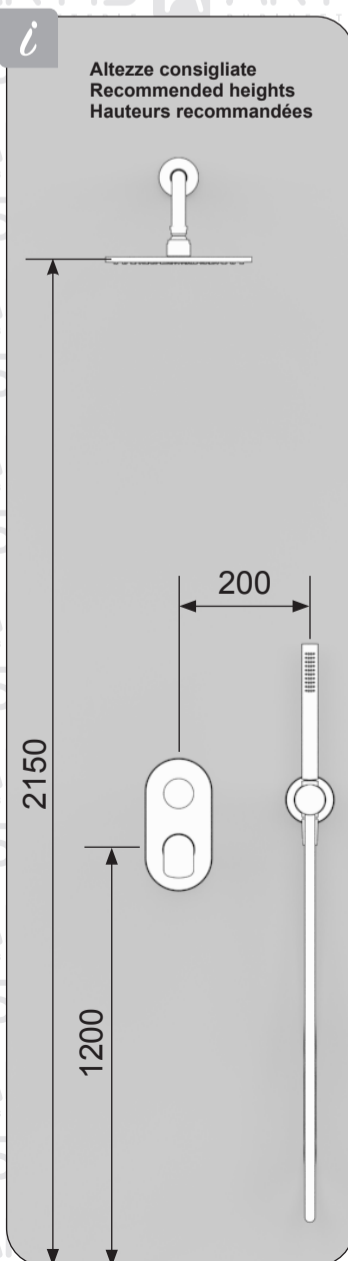

ISTRUZIONI DI MONTAGGIO INCASSI DOCCIA

INSTALLATION INSTRUCTIONS CONCEALED SHOWER VALVES

INSTRUCTIONS DE MONTAGE MITIGEUR DOUCHE À ENCASTRER

1 VIA/1 WAY/1 VOIE

2 VIE/2 WAYS/2 VOIES

3 VIE/3 WAYS/3 VOIES

VALIDO PER TUTTO IL PROGRAMMA ARTIS
VALID FOR THE WHOLE ARTIS PROGRAM
VALABLE POUR TOUT LE PROGRAM ARTIS

MIRKO ROGORA Design Workshop | www.mirkorogora.it | Rev. 2024.02.A

A54054N

Eseguire il lavaggio della tubazione come suggerisce la normativa DIN 1988 / EN 1717.
To complete the installation flush out both hot and cold water supply.
Rincer l'installation complete conformément à la réglementation et aux normes.

VERSIONE 180°
VERSION 180°
VERSION 180°

ARREDO MODERNO
VANTAGGIO
...C'ERA UNA VOLTA
...IL BAGNO

2 VIE
2 WAYS
2 VOIES

3 VIE
3 WAYS
3 VOIES