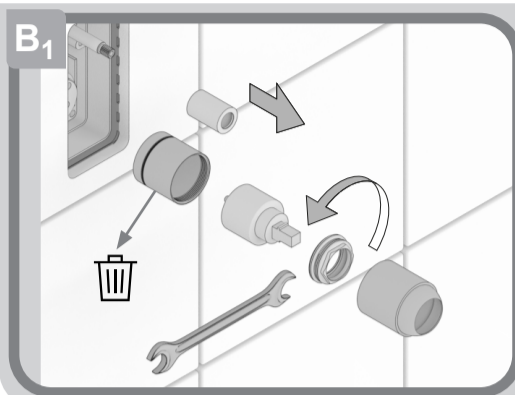

ISTRUZIONI DI MONTAGGIO INCASSI DOCCIA

INSTALLATION INSTRUCTIONS CONCEALED SHOWER VALVES

INSTRUCTIONS DE MONTAGE MITIGEUR DOUCHE À ENCASTRER

1 VIA/1 WAY/1 VOIE

2 VIE/2 WAYS/2 VOIES

3 VIE/3 WAYS/3 VOIES

VALIDO PER TUTTO IL PROGRAMMA ARTIS
VALID FOR THE WHOLE ARTIS PROGRAM
VALABLE POUR TOUT LE PROGRAM ARTIS

MIRKO ROGORA Design Workshop | www.mirkorogora.it | Rev. 2024.02.A

A54054N

Eseguire il lavaggio della tubazione come suggerisce la normativa DIN 1988 / EN 1717.
To complete the installation flush out both hot and cold water supply.
Rincer l'installation complete conformément à la réglementation et aux normes.