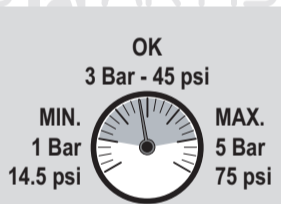

ISTRUZIONI DI MONTAGGIO INCASSI DOCCIA

INSTALLATION INSTRUCTIONS CONCEALED SHOWER VALVES

INSTRUCTIONS DE MONTAGE MITIGEUR DOUCHE À ENCASTRER

1 VIA/1 WAY/1 VOIE

2 VIE/2 WAYS/2 VOIES

3 VIE/3 WAYS/3 VOIES

VALIDO PER TUTTO IL PROGRAMMA ARTIS
VALID FOR THE WHOLE ARTIS PROGRAM
VALABLE POUR TOUT LE PROGRAM ARTIS

MIRKO ROGORA Design Workshop | www.mirkorogora.it | Rev. 2024.02.A

A54054N

Eseguire il lavaggio della tubazione come suggerisce la normativa DIN 1988 / EN 1717.
To complete the installation flush out both hot and cold water supply.
Rincer l'installation complete conformément à la réglementation et aux normes.