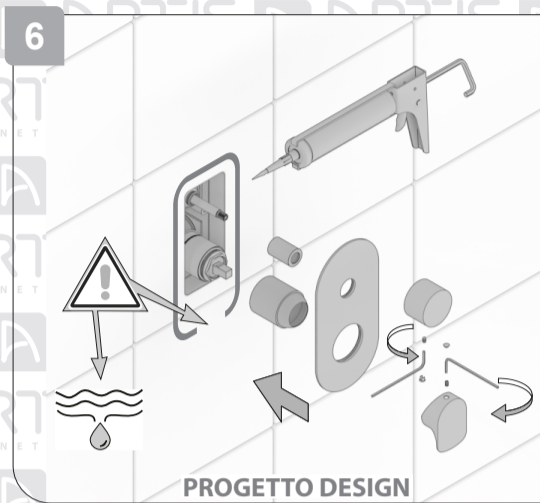

ISTRUZIONI DI MONTAGGIO INCASSI DOCCIA

INSTALLATION INSTRUCTIONS CONCEALED SHOWER VALVES

INSTRUCTIONS DE MONTAGE MITIGEUR DOUCHE À ENCASTRER

1 VIA/1 WAY/1 VOIE

2 VIE/2 WAYS/2 VOIES

3 VIE/3 WAYS/3 VOIES

VALIDO PER TUTTO IL PROGRAMMA ARTIS
VALID FOR THE WHOLE ARTIS PROGRAM
VALABLE POUR TOUT LE PROGRAM ARTIS

MIRKO ROGORA Design Workshop | www.mirkorogora.it | Rev. 2024.02.A

A54054N

Eseguire il lavaggio della tubazione come suggerisce la normativa DIN 1988 / EN 1717.
To complete the installation flush out both hot and cold water supply.
Rincer l'installation complete conformément à la réglementation et aux normes.

VERSIONE 180°
VERSION 180°
VERSION 180°

ARREDO MODERNO
VANTAGGIO
...C'ERA UNA VOLTA
...IL BAGNO

2 VIE
2 WAYS
2 VOIES

3 VIE
3 WAYS
3 VOIES