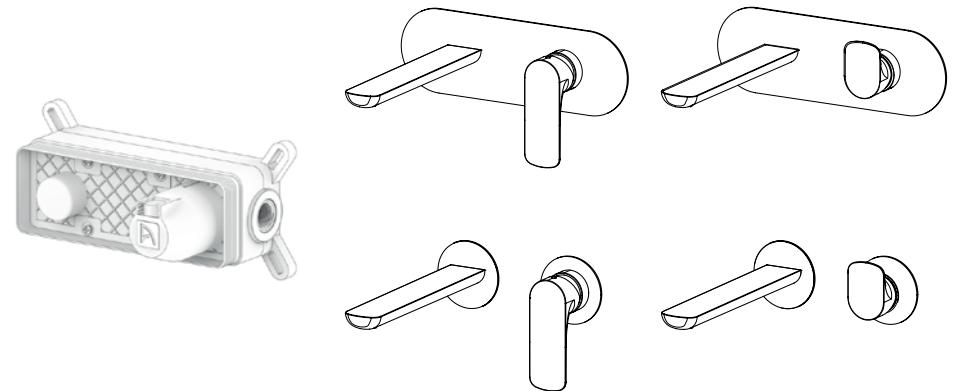

**ISTRUZIONI DI MONTAGGIO
MISCELATORE LAVABO INCASSO**
**INSTALLATION INSTRUCTIONS
BUILT-IN BASIN MIXER**
**INSTRUCTIONS DE MONTAGE
MITIGEUR LAVABO À ENCASTRER**

VALIDO PER TUTTO IL PROGRAMMA ARTIS
VALID FOR THE WHOLE ARTIS PROGRAM
VALABLE POUR TOUT LE PROGRAM ARTIS