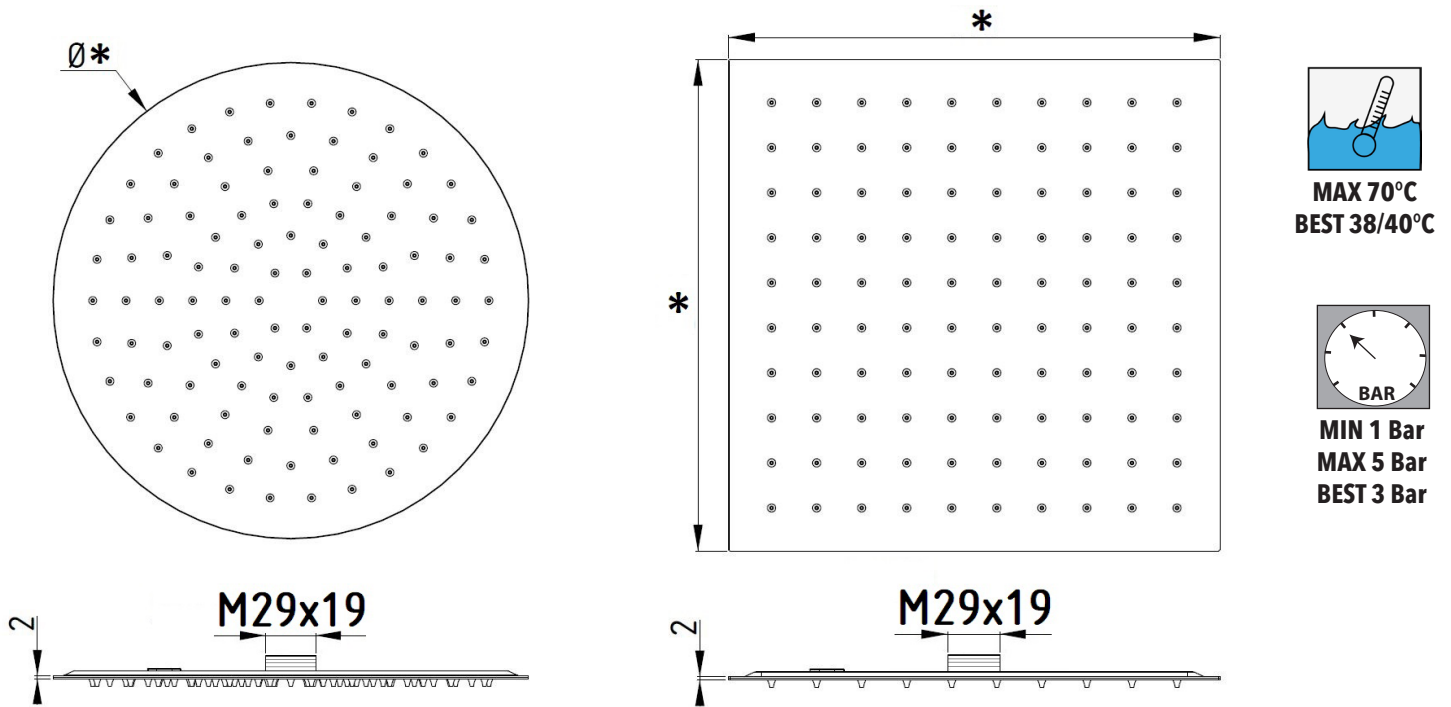

ISTRUZIONI DI MONTAGGIO
ASSEMBLY INSTRUCTIONS

G26142C - G26143C

IT - Dimensioni generali / EN - General dimensions

IT - L'apparecchio deve essere installato da personale abilitato ai sensi e per l'effetto delle leggi in vigore.
 EN - According to the law, all installation and maintenance operations require a qualified person.