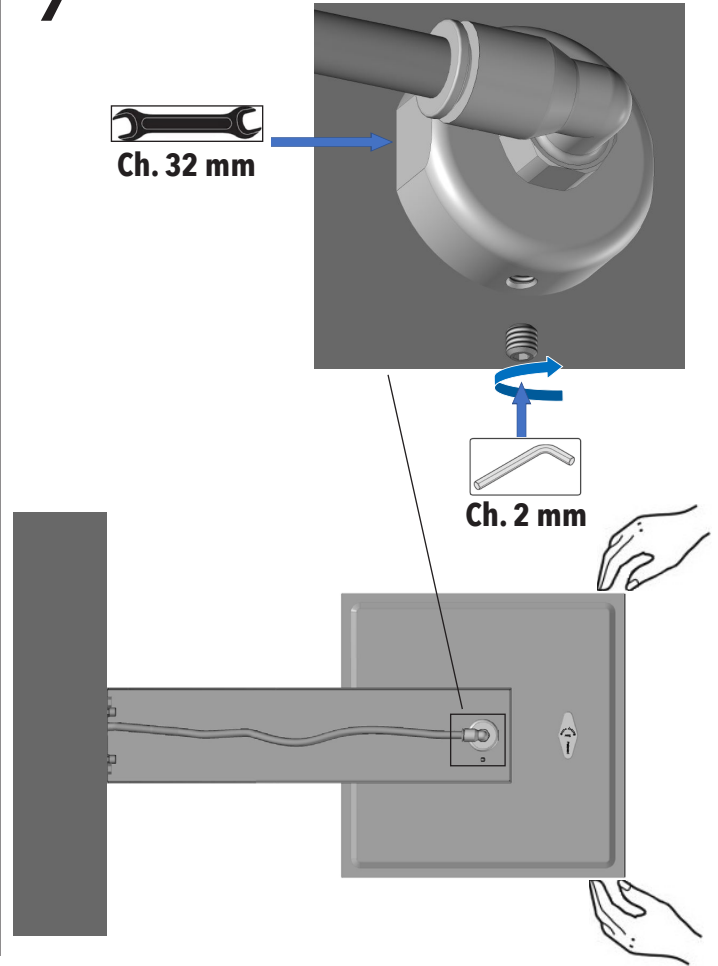

ISTRUZIONI DI MONTAGGIO
ASSEMBLY INSTRUCTIONS

G26142C - G26143C

IT - Dimensioni generali / EN - General dimensions

IT - L'apparecchio deve essere installato da personale abilitato ai sensi e per l'effetto delle leggi in vigore.
 EN - According to the law, all installation and maintenance operations require a qualified person.

IT - Attenzione, valvola proporzionale.
EN - Warning, Proportional valve.

9

IT-LA GARANZIA DEL PRODOTTO NON COPRE
 L'utilizzo improprio.
 L'errata predisposizione dell'impianto idraulico.
 Danni causati da depositi di calcare o altre impurità. Detergenti non adatti.