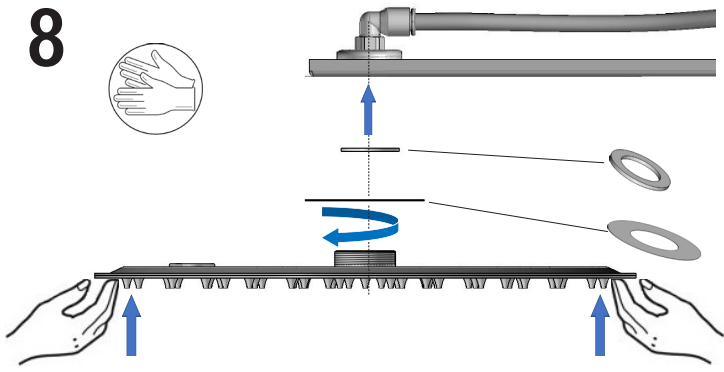

ISTRUZIONI DI MONTAGGIO
ASSEMBLY INSTRUCTIONS

G26142C - G26143C

IT - Dimensioni generali / EN - General dimensions

IT - L'apparecchio deve essere installato da personale abilitato ai sensi e per l'effetto delle leggi in vigore.
 EN - According to the law, all installation and maintenance operations require a qualified person.

IT - Attenzione, valvola proporzionale.
EN - Warning, Proportional valve.

9

IT-LA GARANZIA DEL PRODOTTO NON COPRE
 L'utilizzo improprio.
 L'errata predisposizione dell'impianto idraulico.
 Danni causati da depositi di calcare o altre impurità. Detergenti non adatti.