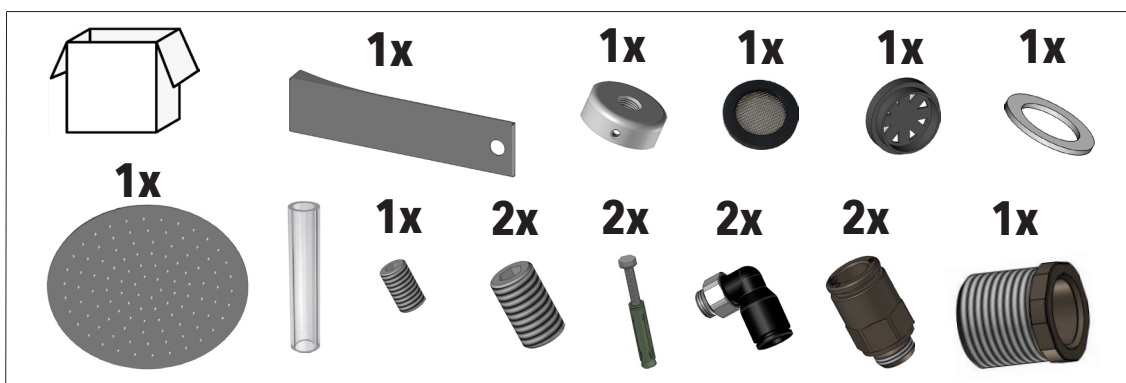

ISTRUZIONI DI MONTAGGIO
ASSEMBLY INSTRUCTIONS

G26142C - G26143C

IT - Dimensioni generali / EN - General dimensions

IT - L'apparecchio deve essere installato da personale abilitato ai sensi e per l'effetto delle leggi in vigore.
 EN - According to the law, all installation and maintenance operations require a qualified person.