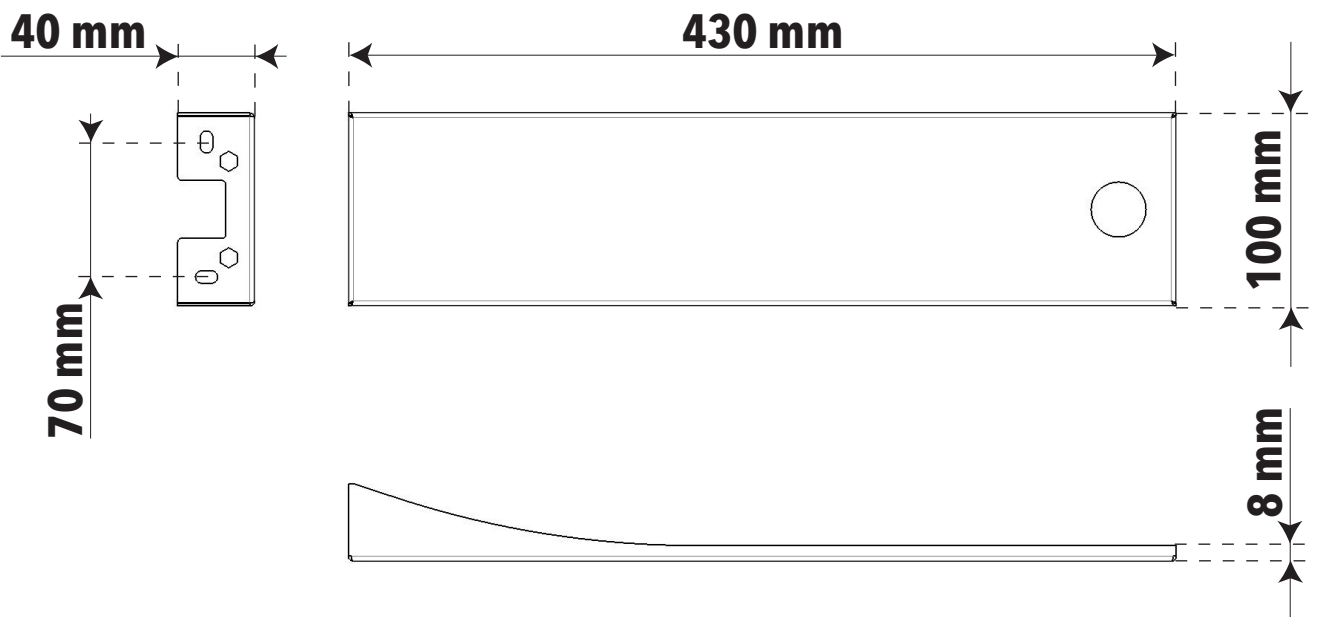

ISTRUZIONI DI MONTAGGIO
ASSEMBLY INSTRUCTIONS

G26142C - G26143C

IT - Dimensioni generali / EN - General dimensions

IT - L'apparecchio deve essere installato da personale abilitato ai sensi e per l'effetto delle leggi in vigore.
 EN - According to the law, all installation and maintenance operations require a qualified person.