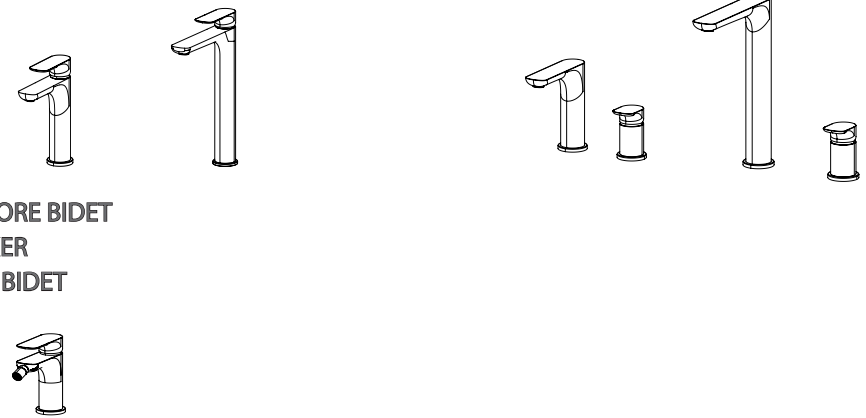

MISCELATORE LAVABO
BASIN MIXER
MITIGEUR LAVABO

MISCELATORE LAVABO CON COMANDO REMOTO
BASIN MIXER WITH REMOTE CONTROL
MITIGEUR LAVABO AVEC TELECOMMANDE

MISCELATORE BIDET
BIDET MIXER
MITIGEUR BIDET