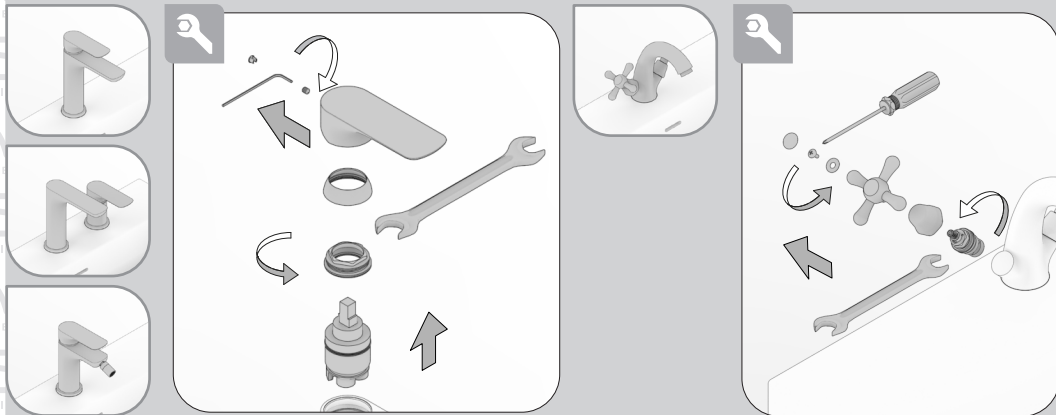

ISTRUZIONI DI MONTAGGIO INSTALLATION INSTRUCTIONS INSTRUCTIONS DE MONTAGE

MISCELATORE LAVABO
BASIN MIXER
MITIGEUR LAVABO

MISCELATORE LAVABO CON COMANDO REMOTO
BASIN MIXER WITH REMOTE CONTROL
MITIGEUR LAVABO AVEC TELECOMMANDE

MISCELATORE BIDET
BIDET MIXER
MITIGEUR BIDET

VALIDO PER TUTTO IL PROGRAMMA ARTIS
VALID FOR THE WHOLE ARTIS PROGRAM
VALABLE POUR TOUT LE PROGRAM ARTIS

PULIZIA
CLEANING
NETTOYAGE

SAPONE
SOAP
SAVON

SPUGNA
SPONGE
ÉPONGE