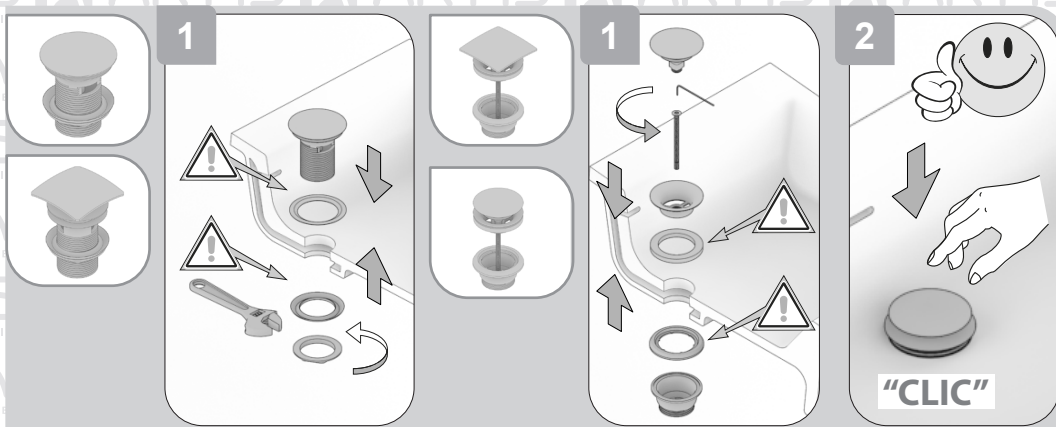

ISTRUZIONI DI MONTAGGIO INSTALLATION INSTRUCTIONS INSTRUCTIONS DE MONTAGE

MISCELATORE LAVABO
BASIN MIXER
MITIGEUR LAVABO

MISCELATORE LAVABO CON COMANDO REMOTO
BASIN MIXER WITH REMOTE CONTROL
MITIGEUR LAVABO AVEC TELECOMMANDE