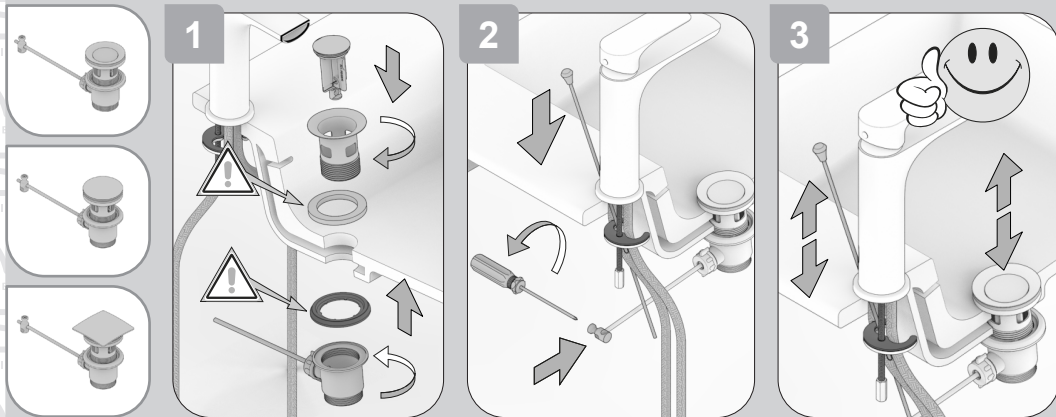

ISTRUZIONI DI MONTAGGIO INSTALLATION INSTRUCTIONS INSTRUCTIONS DE MONTAGE

MISCELATORE LAVABO
BASIN MIXER
MITIGEUR LAVABO

MISCELATORE LAVABO CON COMANDO REMOTO
BASIN MIXER WITH REMOTE CONTROL
MITIGEUR LAVABO AVEC TELECOMMANDE

— MAX 80°C - 175°F
— OK 65°C-150°F
— MIN 15°C-60°F

Eeguire il lavaggio della tubazione come suggerisce la normativa DIN 1988 / EN 1717.
To complete the installation flush out both hot and cold water supply.
Rincer l'installation complete conformément à la réglementation et aux normes.