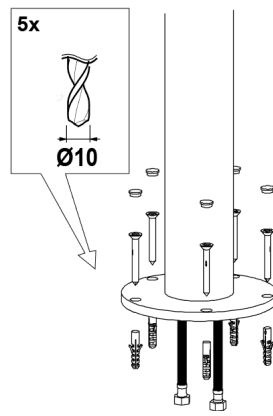

# CD210AI

**COLONNA DOCCIA MULTIFUNZIONE IN ACCIAIO INOX PER ESTERNI**

*MULTIFUNCTION OUTDOOR STAINLESS STEEL SHOWER COLUMN*

*COLONNE DE DOUCHE EXTÉRIEUR EN ACIER INOX*

Valvole di non ritorno  
Check valves

**A54085N**