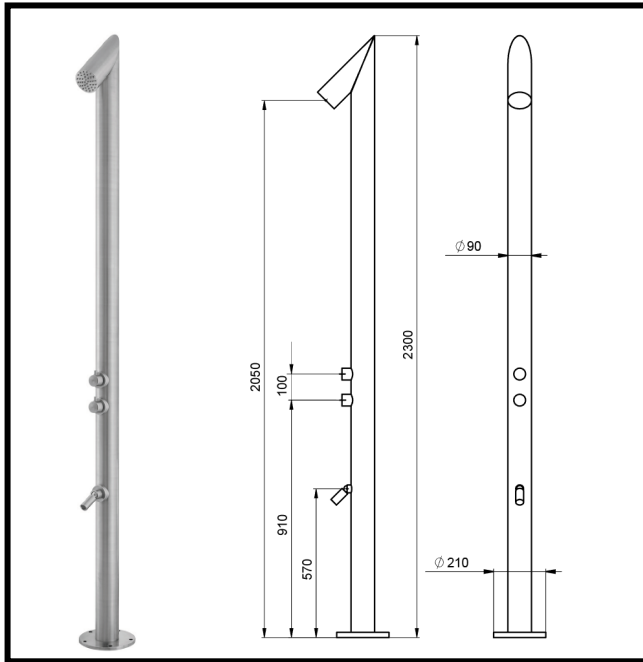

# CD210AI

**COLONNA DOCCIA MULTIFUNZIONE IN ACCIAIO INOX PER ESTERNI**

*MULTIFUNCTION OUTDOOR STAINLESS STEEL SHOWER COLUMN*

*COLONNE DE DOUCHE EXTÉRIEUR EN ACIER INOX*

Valvole di non ritorno  
Check valves

**A54085N**