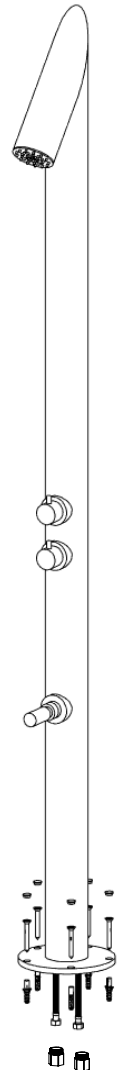

# CD210AI

**COLONNA DOCCIA MULTIFUNZIONE IN ACCIAIO INOX PER ESTERNI**

*MULTIFUNCTION OUTDOOR STAINLESS STEEL SHOWER COLUMN*

*COLONNE DE DOUCHE EXTÉRIEUR EN ACIER INOX*

Valvole di non ritorno  
Check valves

**A54085N**