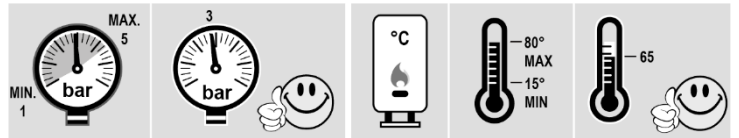

# CD210AI

**COLONNA DOCCIA MULTIFUNZIONE IN ACCIAIO INOX PER ESTERNI**

*MULTIFUNCTION OUTDOOR STAINLESS STEEL SHOWER COLUMN*

*COLONNE DE DOUCHE EXTÉRIEUR EN ACIER INOX*

Valvole di non ritorno  
Check valves