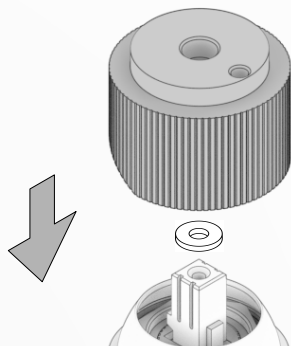

OK
3 Bar - 45 psi
MIN. 1 Bar 14.5 psi
MAX. 5 Bar 75 psi

— MAX 80°C - 175°F
— OK 65°C-150°F
— MIN 15°C-60°F

Eseguire il lavaggio della tubazione come suggerisce la normativa DIN 1988 / EN 1717.
To complete the installation flush out both hot and cold water supply.
Rincer l'installation complete conformément à la réglementation et aux normes.

Informazioni
Informations
Informations

Manutenzione
Maintenance
Entretien

1