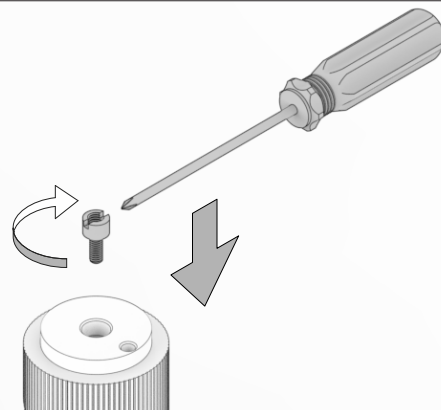

OK
3 Bar - 45 psi
MIN. 1 Bar 14.5 psi
MAX. 5 Bar 75 psi

— MAX 80°C - 175°F
— OK 65°C-150°F
— MIN 15°C-60°F

Eseguire il lavaggio della tubazione come suggerisce la normativa DIN 1988 / EN 1717.
To complete the installation flush out both hot and cold water supply.
Rincer l'installation complete conformément à la réglementation et aux normes.

Informazioni
Informations
Informations

Manutenzione
Maintenance
Entretien

1

2

3

4

5