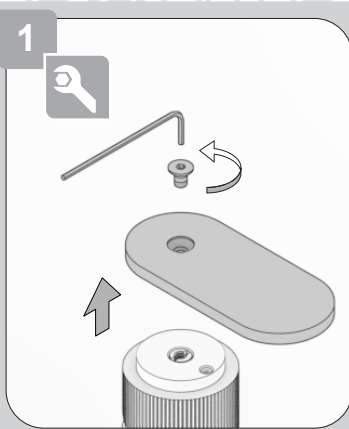

ISTRUZIONI DI MONTAGGIO INSTALLATION INSTRUCTIONS INSTRUCTIONS DE MONTAGE

LEVA MISCELATORE BOCCACCIO7
LEVER MIXER BOCCACCIO7
LEVIER MIXEUR BOCCACCIO7

PULIZIA
CLEANING
NETTOYAGE

SAPONE
SOAP
SAVON ✓

SPUGNA
SPONGE
ÉPONGE ✓

Eseguire il lavaggio della tubazione come suggerisce la normativa DIN 1988 / EN 1717.
To complete the installation flush out both hot and cold water supply.
Rincer l'installation complete conformément à la réglementation et aux normes.