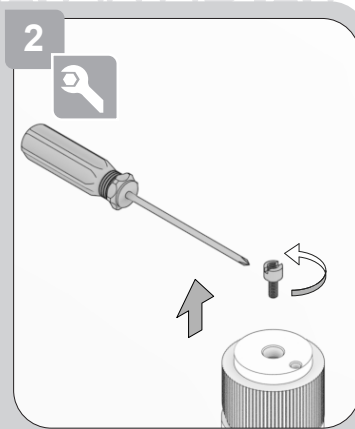

ISTRUZIONI DI MONTAGGIO INSTALLATION INSTRUCTIONS INSTRUCTIONS DE MONTAGE

LEVA MISCELATORE BOCCACCIO7
LEVER MIXER BOCCACCIO7
LEVIER MIXEUR BOCCACCIO7

PULIZIA
CLEANING
NETTOYAGE

SAPONE
SOAP
SAVON ✓

SPUGNA
SPONGE
ÉPONGE ✓

Eseguire il lavaggio della tubazione come suggerisce la normativa DIN 1988 / EN 1717.
To complete the installation flush out both hot and cold water supply.
Rincer l'installation complete conformément à la réglementation et aux normes.