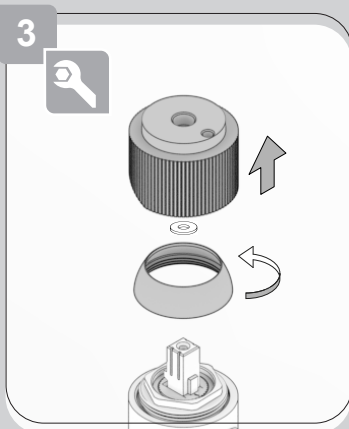

ISTRUZIONI DI MONTAGGIO INSTALLATION INSTRUCTIONS INSTRUCTIONS DE MONTAGE

LEVA MISCELATORE BOCCACCIO7
LEVER MIXER BOCCACCIO7
LEVIER MIXEUR BOCCACCIO7

PULIZIA
CLEANING
NETTOYAGE

SAPONE
SOAP
SAVON ✓

SPUGNA
SPONGE
ÉPONGE ✓

ACQUA
WATER
EAU ✓

MICROFIBRA
MICROFIBER
MICROFIBRE ✓

SPUGNA ABRASIVA
STEEL WOOL
ÉPONGE ABRASIVE ✗

DETERGENTI
DETERGENT
DÉTERGENTS ✗

OK
3 Bar - 45 psi
MIN. 1 Bar 14.5 psi
MAX. 5 Bar 75 psi

— MAX 80°C - 175°F
— OK 65°C-150°F
— MIN 15°C-60°F

Eseguire il lavaggio della tubazione come suggerisce la normativa DIN 1988 / EN 1717.
To complete the installation flush out both hot and cold water supply.
Rincer l'installation complete conformément à la réglementation et aux normes.