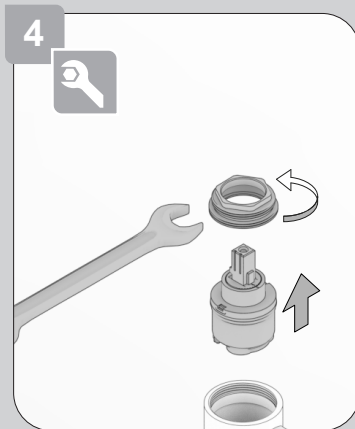

ISTRUZIONI DI MONTAGGIO INSTALLATION INSTRUCTIONS INSTRUCTIONS DE MONTAGE

LEVA MISCELATORE BOCCACCIO7
LEVER MIXER BOCCACCIO7
LEVIER MIXEUR BOCCACCIO7

PULIZIA
CLEANING
NETTOYAGE

SAPONE
SOAP
SAVON ✓

SPUGNA
SPONGE
ÉPONGE ✓

Eseguire il lavaggio della tubazione come suggerisce la normativa DIN 1988 / EN 1717.
To complete the installation flush out both hot and cold water supply.
Rincer l'installation complete conformément à la réglementation et aux normes.